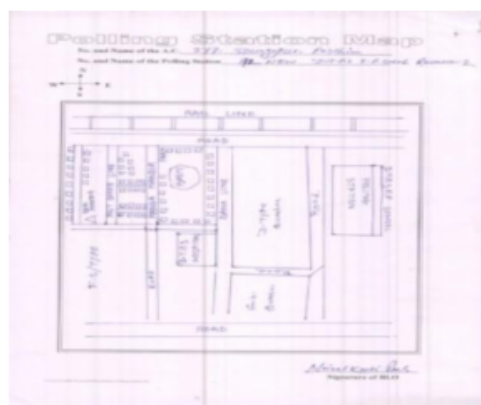

নির্বাচক নিবন্ধন আধিকারিকের স্বাক্ষর

Nazri Naksha

Google Map View

Polling Station Building Front View

Polling Station Front View

Cad View

Key MAP View

বিধানসভা নির্বাচনক্ষেত্রের নং, নাম : 277-দুর্গাপুর পশ্চিম
ভাগ নং, নাম : 1-ভামলাপাড়া পূর্বাংশ, ডি.এস.পি.2নং গেটের পূর্বাংশ