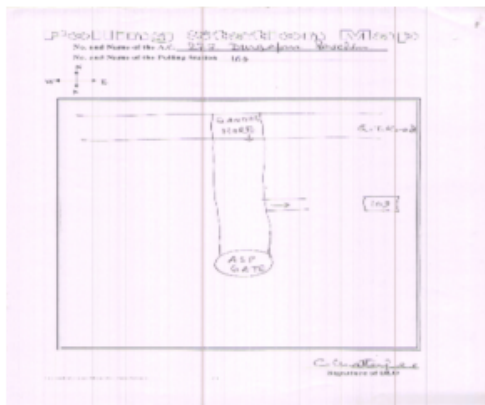

Nazri Naksha