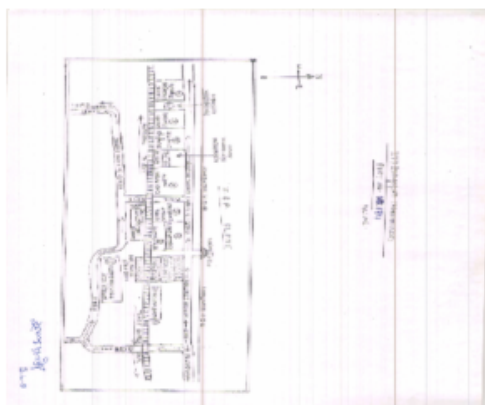

Nazri Naksha