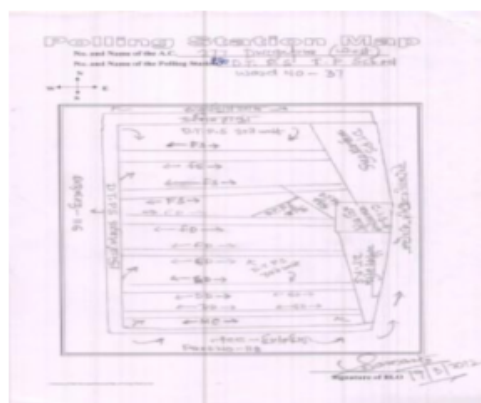

নির্বাচক নিবন্ধন আধিকারিকের স্বাক্ষর

Nazri Naksha

Google Map View

Polling Station Building Front View

Polling Station Front View

Cad View

Key MAP View

1	LJK4305173	নাম : নুরজাহান বেগম স্বামীর নাম: ফিরোজ বাড়ির নং : n0167 বয়স : 45 লিঙ্গ : মহিলা	ফটো উপলব্ধ	2	LJK2933505	নাম : নাসিমা বেগম স্বামীর নাম: মহ রক্তম বাড়ির নং : n0167 বয়স : 43 লিঙ্গ : মহিলা	ফটো উপলব্ধ	3	WEP1504703	নাম : প্রতীমা দেবী স্বামীর নাম: রাজকুমার চৌধুরী বাড়ির নং : n0 257 বয়স : 34 লিঙ্গ : মহিলা	ফটো উপলব্ধ	
4	WEP1586965	নাম : চন্দা দেবী স্বামীর নাম: রামজী চৌধুরী বাড়ির নং : n08833 বয়স : 37 লিঙ্গ : মহিলা	ফটো উপলব্ধ	5	WEP1728492	নাম : কানাইম চৌধুরী পিতার নাম: রামজী চৌধুরী বাড়ির নং : n08833 বয়স : 37 লিঙ্গ : পুরুষ	ফটো উপলব্ধ	6	WEP2300929	নাম : সাবিনা বেগম পিতার নাম: ইব্রাহিম মোহাম্মদ বাড়ির নং : n08899 বয়স : 37 লিঙ্গ : মহিলা	ফটো উপলব্ধ	
7	WEP2301190	নাম : রিকি দেবী স্বামীর নাম: দিলীপ চৌধুরী বাড়ির নং : n0309 বয়স : 29 লিঙ্গ : মহিলা	ফটো উপলব্ধ	8	LJK2933489	নাম : জবেদা বেগম স্বামীর নাম: মহ নিশার বাড়ির নং : n0167 বয়স : 44 লিঙ্গ : মহিলা	ফটো উপলব্ধ	9	WEP2627263	নাম : প্রীতি কুমারী চৌধুরী পিতার নাম: গোরা চৌধুরী বাড়ির নং : N0 বয়স : 24 লিঙ্গ : মহিলা	ফটো উপলব্ধ	
Q	10	WEP2627347	নাম : রাজেশ চৌধুরী পিতার নাম: বডিনাথ চৌধুরী বাড়ির নং : N0 বয়স : 33 লিঙ্গ : পুরুষ	ফটো উপলব্ধ	11	WEP2627321	নাম : মিনা সাউ স্বামীর নাম: সৌভাগ্য সাউ বাড়ির নং : N0 বয়স : 37 লিঙ্গ : মহিলা	ফটো উপলব্ধ	12	WEP2627370	নাম : প্রোভ নাথ মাহাতো অন্যান্য: রাহাটা দেবী মাহাতো বাড়ির নং : N0 বয়স : 76 লিঙ্গ : পুরুষ	ফটো উপলব্ধ
Q	13	WEP2627230	নাম : অনীতা কুমারী পিতার নাম: প্রভু নাটা বর্মা বাড়ির নং : N0 বয়স : 28 লিঙ্গ : মহিলা	ফটো উপলব্ধ	14	WEP2627214	নাম : রাজেন চৌধুরী মায়ের নাম: কোশল্যা দেবী বাড়ির নং : N0 বয়স : 43 লিঙ্গ : পুরুষ	ফটো উপলব্ধ	15	WEP2627404	নাম : তরু দেবী স্বামীর নাম: উপেন্দ্র চৌধুরী বাড়ির নং : N0 বয়স : 34 লিঙ্গ : মহিলা	ফটো উপলব্ধ
16	ANG1184084	নাম : সুনীতা সাও স্বামীর নাম: সুভাষ শাহ বাড়ির নং : বয়স : 40 লিঙ্গ : মহিলা	ফটো উপলব্ধ	17	WEP1637909	নাম : ছোট্ট কুমার রাম পিতার নাম: অজয় কুমার রাম বাড়ির নং : 210 বয়স : 35 লিঙ্গ : পুরুষ	ফটো উপলব্ধ	Q	18	WEP2693000	নাম : দুর্গা চৌধুরী অন্যান্য: সুদামাণী দেবী চৌধুরী বাড়ির নং : এন0568 বয়স : 29 লিঙ্গ : পুরুষ	ফটো উপলব্ধ
19	WEP2692853	নাম : অনীতা কুমারী পিতার নাম: পল্লু চৌধুরী বাড়ির নং : এন0958 বয়স : 25 লিঙ্গ : মহিলা	ফটো উপলব্ধ	20	WEP2693018	নাম : সঙ্গীতা কুমারী অন্যান্য: রোহিত চৌধুরী বাড়ির নং : এন0569 বয়স : 32 লিঙ্গ : মহিলা	ফটো উপলব্ধ	21	WEP2770626	নাম : রেখা কুমারী মাহাতো পিতার নাম: গোপাল মহতো বাড়ির নং : এন00 বয়স : 22 লিঙ্গ : মহিলা	ফটো উপলব্ধ	
22	WEP2376010	নাম : প্রিয়াঙ্গা কুমারী পিতার নাম: লক্ষন চৌধুরী বাড়ির নং : n0326 বয়স : 27 লিঙ্গ : মহিলা	ফটো উপলব্ধ	23	WEP2627107	নাম : সন্ধ্যা কুমারী পিতার নাম: লক্ষণ চৌধুরী বাড়ির নং : না বয়স : 25 লিঙ্গ : মহিলা	ফটো উপলব্ধ	24	WEP1728468	নাম : দীনেশ কুশবাহা পিতার নাম: বিজয় সিং কুশবাহা বাড়ির নং : 49 বয়স : 33 লিঙ্গ : পুরুষ	ফটো উপলব্ধ	
25	WEP2770717	নাম : মোহাম্মদ গোরে মায়ের নাম: নাজমা খাতুন বাড়ির নং : এন00 বয়স : 24 লিঙ্গ : পুরুষ	ফটো উপলব্ধ	26	WEP1728278	নাম : সেন্টু ঘোষ পিতার নাম: জানকী ঘোষ বাড়ির নং : 08 বয়স : 32 লিঙ্গ : পুরুষ	ফটো উপলব্ধ	27	WEP1865690	নাম : শ্রাবনী ঘোষ পিতার নাম: মুক্ত মাল বাড়ির নং : 08 বয়স : 30 লিঙ্গ : মহিলা	ফটো উপলব্ধ	
28	WEP1930908	নাম : রীতা চৌধুরী স্বামীর নাম: রাজু চৌধুরী বাড়ির নং : 03 বয়স : 38 লিঙ্গ : মহিলা	ফটো উপলব্ধ	29	WEP2300523	নাম : ইন্দ্রজীত চৌধুরী পিতার নাম: কান্ত চৌধুরী বাড়ির নং : n0002 বয়স : 27 লিঙ্গ : পুরুষ	ফটো উপলব্ধ	30	WEP1203520	নাম : সঞ্জিত চৌধুরী পিতার নাম: কান্ত চৌধুরী বাড়ির নং : 2 বয়স : 39 লিঙ্গ : পুরুষ	ফটো উপলব্ধ	