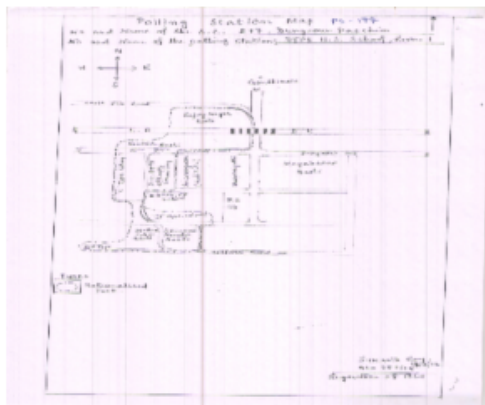

Nazri Naksha