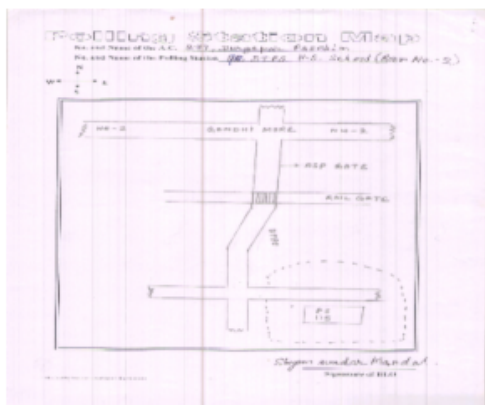

Nazri Naksha