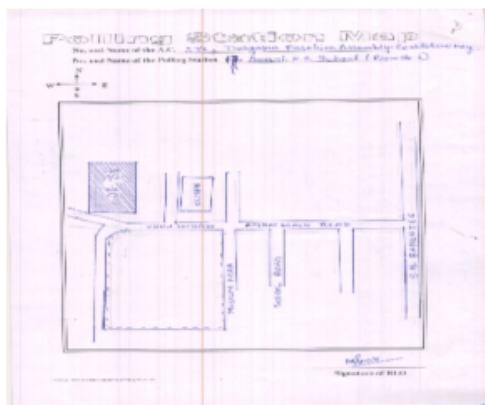

Nazri Naksha