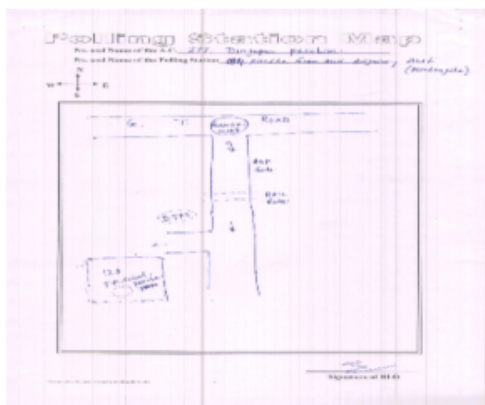

Nazri Naksha