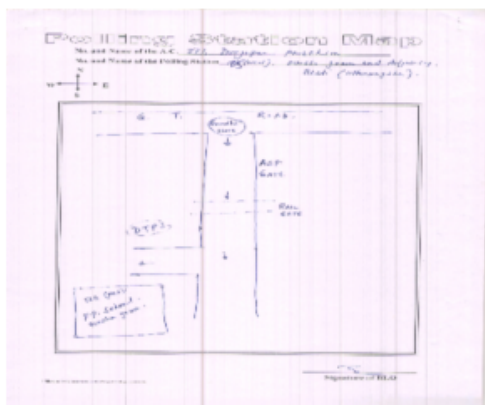

নির্বাচক নিবন্ধন আধিকারিকের স্বাক্ষর

Nazri Naksha

Google Map View

Polling Station Building Front View

Polling Station Front View

Cad View

Key MAP View

বিধানসভা নির্বাচনকেন্দ্রের নং, নাম : 277-দুর্গাপুর পশ্চিম
ভাগ নং, নাম : 1-পুরষা গ্রাম ও সংলগ্ন বস্তি(উত্তরাংশ)