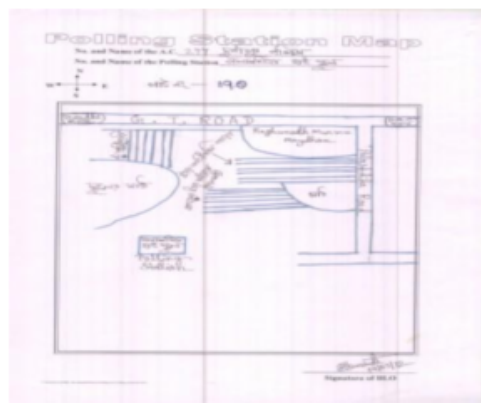

নির্বাচক নিবন্ধন আধিকারিকের স্বাক্ষর

Nazri Naksha

Google Map View

Polling Station Building Front View

Polling Station Front View

Cad View

Key MAP View

বিধানসভা নির্বাচনকেন্দ্রের নং, নাম : 277-দুর্গাপুর পশ্চিম
ভাগ নং, নাম : 1-পুরষা গ্রাম ও সংলগ্ন বস্তি(উত্তরাংশ)