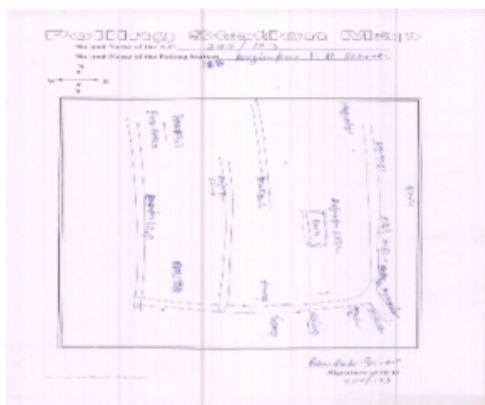

Nazri Naksha