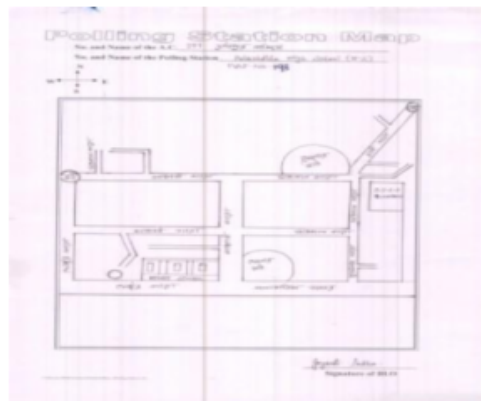

নির্বাচক নিবন্ধন আধিকারিকের স্বাক্ষর

Nazri Naksha

Google Map View

Polling Station Building Front View

Polling Station Front View

Cad View

Key MAP View

1	WEP2619690	নাম : কপুরা হাজরা স্বামীর নাম: অজয় হাজরা বাড়ির নং : না বয়স : 34 লিঙ্গ : মহিলা	ফটো উপলব্ধ	2	WEP2619724	নাম : দীপা শাসমল স্বামীর নাম: দীপংকর শাসমল বাড়ির নং : না বয়স : 28 লিঙ্গ : মহিলা	ফটো উপলব্ধ	3	WEP2619617	নাম : সোনি কুমারী পিতার নাম: বিনোদ প্রসাদ বার্নওয়াল বাড়ির নং : 726 বয়স : 25 লিঙ্গ : মহিলা	ফটো উপলব্ধ
4	WEP2619518	নাম : শুভম মিত্র পিতার নাম: অশোক কুমার মিত্র বাড়ির নং : N0 বয়স : 27 লিঙ্গ : পুরুষ	ফটো উপলব্ধ	5	WEP2619633	নাম : দীপু বাউরী পিতার নাম: দিলীপ বাউরী বাড়ির নং : N0 বয়স : 24 লিঙ্গ : পুরুষ	ফটো উপলব্ধ	6	WEP2619377	নাম : অপর্ণা বাউরী স্বামীর নাম: রাহুল দেব বাউরী বাড়ির নং : N0 বয়স : 26 লিঙ্গ : মহিলা	ফটো উপলব্ধ
7	WEP2619583	নাম : জয়ন্ত বাউরী পিতার নাম: কৃষ্ণ বাউরী বাড়ির নং : N0 বয়স : 23 লিঙ্গ : পুরুষ	ফটো উপলব্ধ	8	WEP2619658	নাম : মুনমুন বাউরী স্বামীর নাম: প্রহ্লাদ বৌরী বাড়ির নং : গোসাই পারা বয়স : 26 লিঙ্গ : মহিলা	ফটো উপলব্ধ	9	WEP2619534	নাম : প্রীতি বাউরী পিতার নাম: কানাই বাউরী বাড়ির নং : N0 বয়স : 25 লিঙ্গ : মহিলা	ফটো উপলব্ধ
10	WEP2619443	নাম : সঞ্জীত বাউরী পিতার নাম: কাজল বাউরী বাড়ির নং : N0 বয়স : 25 লিঙ্গ : পুরুষ	ফটো উপলব্ধ	11	WEP2619559	নাম : জয় বাউরী পিতার নাম: পূর্ণ বাউরী বাড়ির নং : N0 বয়স : 27 লিঙ্গ : পুরুষ	ফটো উপলব্ধ	12	WEP2619674	নাম : লিপি বাউরী স্বামীর নাম: শরত বাউরী বাড়ির নং : না বয়স : 48 লিঙ্গ : মহিলা	ফটো উপলব্ধ
13	WEP2619427	নাম : সুমোনা গুপ্তা পিতার নাম: কৃষ্ণ গুপ্তা বাড়ির নং : না বয়স : 25 লিঙ্গ : মহিলা	ফটো উপলব্ধ	14	WEP2698595	নাম : জয়শ্রী আখুলা স্বামীর নাম: আশিষ কুমার আখুলা বাড়ির নং : এন0066 বয়স : 40 লিঙ্গ : মহিলা	ফটো উপলব্ধ	15	WEP2781904	নাম : আদিত্য কুমার মন্ডল পিতার নাম: অজয় কুমার মন্ডল বাড়ির নং : প্লট নং-783 বয়স : 24 লিঙ্গ : পুরুষ	ফটো উপলব্ধ
16	WEP2475333	নাম : অভিষেক কুমার মন্ডল মায়ের নাম: বিন্দু মন্ডল বাড়ির নং : এন0003 বয়স : 27 লিঙ্গ : পুরুষ	ফটো উপলব্ধ	17	WEP2781854	নাম : অবিনাশ কুমার শাহ পিতার নাম: শিব পূজন শাহ বাড়ির নং : এন000 বয়স : 23 লিঙ্গ : পুরুষ	ফটো উপলব্ধ	18	WEP2307502	নাম : আসমিতা কুমারী পিতার নাম: সঞ্জয় কুমার বাড়ির নং : n0252 বয়স : 27 লিঙ্গ : মহিলা	ফটো উপলব্ধ
Q 19	WEP2442697	নাম : অন্ন কুমারী পিতার নাম: বীরেন্দ্র সাউ বাড়ির নং : বয়স : 30 লিঙ্গ : মহিলা	ফটো উপলব্ধ	20	WEP2475796	নাম : শ্রেয়া গাঙ্গুলি পিতার নাম: সুভাষ কুমার গাঙ্গুলি বাড়ির নং : এন0050 বয়স : 25 লিঙ্গ : মহিলা	ফটো উপলব্ধ	21	WEP1784933	নাম : অমিত ঘোষ পিতার নাম: মাধব ঘোষ বাড়ির নং : n0345 বয়স : 30 লিঙ্গ : পুরুষ	ফটো উপলব্ধ
22	WB/37/265/393531	নাম : সাধনচন্দ্র ঘোষ পিতার নাম: আশুতোষ ঘোষ বাড়ির নং : 1/1 বয়স : 66 লিঙ্গ : পুরুষ	ফটো উপলব্ধ	23	LJK3147576	নাম : ছলনা ঘোষ স্বামীর নাম: সাধনচন্দ্র ঘোষ বাড়ির নং : 1/1 বয়স : 57 লিঙ্গ : মহিলা	ফটো উপলব্ধ	24	WEP1632603	নাম : মহাদেব ঘোষ পিতার নাম: সাধন চন্দ্র ঘোষ বাড়ির নং : 1/1 বয়স : 31 লিঙ্গ : পুরুষ	ফটো উপলব্ধ
25	LJK0171082	নাম : মাধব ঘোষ পিতার নাম: অখিল ঘোষ বাড়ির নং : n0346 বয়স : 63 লিঙ্গ : পুরুষ	ফটো উপলব্ধ	26	LJK2409449	নাম : করবী ঘোষ স্বামীর নাম: মাধব ঘোষ বাড়ির নং : n0347 বয়স : 55 লিঙ্গ : মহিলা	ফটো উপলব্ধ	27	WEP2307536	নাম : সৌরদীপ ঘোষ পিতার নাম: বিশ্বজিৎ ঘোষ বাড়ির নং : n0225 বয়স : 27 লিঙ্গ : পুরুষ	ফটো উপলব্ধ
Q 28	WEP2442739	নাম : রোহিত ঘোষ পিতার নাম: শ্রীদাম ঘোষ বাড়ির নং : বয়স : 25 লিঙ্গ : পুরুষ	ফটো উপলব্ধ	29	LJK2918951	নাম : অশোক কুমার ঝা পিতার নাম: রামচন্দ্র ঝা বাড়ির নং : অর্জুনপুর বয়স : 47 লিঙ্গ : পুরুষ	ফটো উপলব্ধ	30	WEP2485506	নাম : কামেশ্বর ত্রিপাঠী পিতার নাম: হরিশঙ্কর ত্রিপাঠী বাড়ির নং : এন0096 বয়স : 26 লিঙ্গ : পুরুষ	ফটো উপলব্ধ