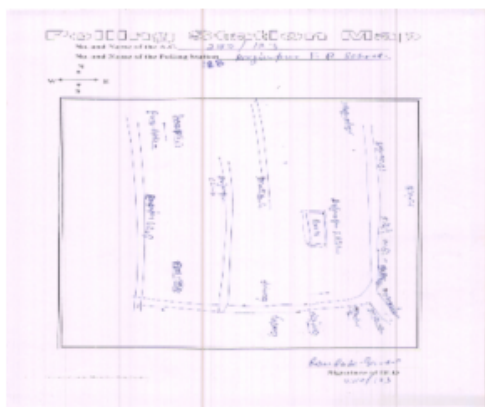

Nazri Naksha