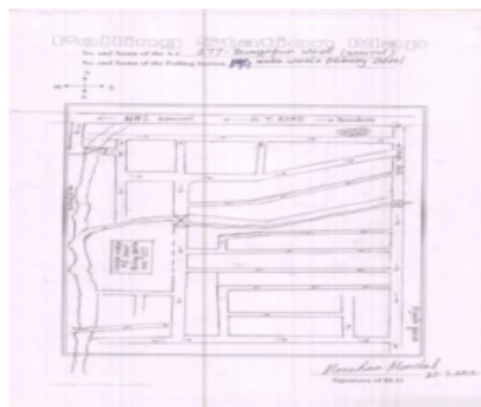

নির্বাচক নিবন্ধন আধিকারিকের স্বাক্ষর

Nazri Naksha

Google Map View

Polling Station Building Front View

Polling Station Front View

Cad View

Key MAP View

1 নাম : রাশি কুমারী পিতার নাম : সুরেন্দ্র সিং বাড়ির নং : n0006 বয়স : 33 লিঙ্গ : মহিলা	WEP1504760 ফটো উপলব্ধ	2 নাম : রানী দেবী স্বামীর নাম : সুরেন্দ্র সিং বাড়ির নং : বয়স : 57 লিঙ্গ : মহিলা	WEP1504786 ফটো উপলব্ধ	3 নাম : নেহা বাউরী পিতার নাম : রণজীত বাউরী বাড়ির নং : N0 বয়স : 24 লিঙ্গ : মহিলা	WEP2619773 ফটো উপলব্ধ
4 নাম : অভ্যলনা দুলে পিতার নাম : রঞ্জিত কুমার দুলে বাড়ির নং : এন0008 বয়স : 23 লিঙ্গ : মহিলা	WEP2698645 ফটো উপলব্ধ	5 নাম : অরিন্জিৎ বাউরী পিতার নাম : রুপেন বাউরী বাড়ির নং : এন0008 বয়স : 24 লিঙ্গ : পুরুষ	WEP2698702 ফটো উপলব্ধ	6 নাম : শান্তি আচার্য্য পিতার নাম : নলিন আচার্য্য বাড়ির নং : n0008 বয়স : 49 লিঙ্গ : পুরুষ	LJK2469450 ফটো উপলব্ধ
7 নাম : মিনতি আচার্য্য স্বামীর নাম : শান্তি আচার্য্য বাড়ির নং : n0008 বয়স : 42 লিঙ্গ : মহিলা	WEP0668269 ফটো উপলব্ধ	8 নাম : মুক্তিপদ আচার্য্য পিতার নাম : নলীন আচার্য্য বাড়ির নং : n0008 বয়স : 42 লিঙ্গ : পুরুষ	WEP0668277 ফটো উপলব্ধ	9 নাম : তপতী আচার্য্য স্বামীর নাম : মুক্তিপদ আচার্য্য বাড়ির নং : n0008 বয়স : 38 লিঙ্গ : মহিলা	WEP0668285 ফটো উপলব্ধ
10 নাম : শোভন আচার্য্য পিতার নাম : শান্তি আচার্য্য বাড়ির নং : অর্জুনপুর পাশ্চাত্য বয়স : 22 লিঙ্গ : পুরুষ	WEP2920676 ফটো উপলব্ধ	11 নাম : ফরিদ আলম পিতার নাম : খুশিদ আলম বাড়ির নং : n0015 বয়স : 50 লিঙ্গ : পুরুষ	BR/47/285/961326 ফটো উপলব্ধ	12 নাম : রেহানা খাতুন স্বামীর নাম : ফরিদ আলম বাড়ির নং : n0015 বয়স : 41 লিঙ্গ : মহিলা	WEP1594340 ফটো উপলব্ধ
13 নাম : পৌরব গুপ্তা পিতার নাম : গোপাল গুপ্তা বাড়ির নং : n0035 বয়স : 25 লিঙ্গ : পুরুষ	WEP2475705 ফটো উপলব্ধ	14 নাম : আরতি ঘোষ অন্যান্য : ঈশ্বরীন্দ্রী ঘোষ বাড়ির নং : এন0231 বয়স : 71 লিঙ্গ : মহিলা	WEP2698892 ফটো উপলব্ধ	15 নাম : অজয় চ্যাটার্জী পিতার নাম : শ্যামাপদ চ্যাটার্জী বাড়ির নং : n0003 বয়স : 68 লিঙ্গ : পুরুষ	WEP2503480 ফটো উপলব্ধ
16 নাম : মিনতী চ্যাটার্জী স্বামীর নাম : অজয় চ্যাটার্জী বাড়ির নং : n0003 বয়স : 61 লিঙ্গ : মহিলা	WEP2523959 ফটো উপলব্ধ	17 নাম : সন্তু চ্যাটার্জী পিতার নাম : অজয় কুমার চ্যাটার্জী বাড়ির নং : n0003 বয়স : 37 লিঙ্গ : পুরুষ	LJK4628780 ফটো উপলব্ধ	18 নাম : আশীষ কুমার বাঁ পিতার নাম : ইন্দ্র কান্ত বাঁ বাড়ির নং : এন0458 বয়স : 26 লিঙ্গ : পুরুষ	WEP2698827 ফটো উপলব্ধ
19 নাম : স্বত্ন বাউরী পিতার নাম : বৃধন বাউরী বাড়ির নং : এন0458 বয়স : 24 লিঙ্গ : মহিলা	WEP2698843 ফটো উপলব্ধ	20 নাম : রাহুল দুলে পিতার নাম : রঞ্জিত কুমার দুলে বাড়ির নং : এন0038 বয়স : 22 লিঙ্গ : পুরুষ	WEP2864072 ফটো উপলব্ধ	21 নাম : তাপস দাস পিতার নাম : দিলীপ দাস বাড়ির নং : n0326 বয়স : 39 লিঙ্গ : পুরুষ	WEP0652446 ফটো উপলব্ধ
22 নাম : দেবরাজ দাস পিতার নাম : মিন্টু দাস বাড়ির নং : এন0056 বয়স : 25 লিঙ্গ : পুরুষ	WEP2485415 ফটো উপলব্ধ	23 নাম : শুভম কুমার মন্ডল পিতার নাম : বিদ্যুত মন্ডল বাড়ির নং : N0 বয়স : 24 লিঙ্গ : পুরুষ	WEP2619799 ফটো উপলব্ধ	24 নাম : হেমা দাস পিতার নাম : বিকাশ চন্দ্র দাস বাড়ির নং : এন0462 বয়স : 24 লিঙ্গ : মহিলা	WEP2698777 ফটো উপলব্ধ
25 নাম : দিলীপ দাস পিতার নাম : দক্ষরঞ্জন দাস বাড়ির নং : n0326 বয়স : 64 লিঙ্গ : পুরুষ	LJK0943688 ফটো উপলব্ধ	26 নাম : সবিতা দাস স্বামীর নাম : দিলীপ দাস বাড়ির নং : n0326 বয়স : 59 লিঙ্গ : মহিলা	LJK0943522 ফটো উপলব্ধ	27 নাম : মানস দাস পিতার নাম : দিলীপ দাস বাড়ির নং : n0326 বয়স : 40 লিঙ্গ : পুরুষ	WEP0652453 ফটো উপলব্ধ
28 নাম : নব কুমার নায়েক পিতার নাম : ভীম নায়েক বাড়ির নং : n0329 বয়স : 60 লিঙ্গ : পুরুষ	WEP1785781 ফটো উপলব্ধ	29 নাম : কমল নায়েক পিতার নাম : নবকুমার নায়েক বাড়ির নং : n0329 বয়স : 43 লিঙ্গ : পুরুষ	LJK2920924 ফটো উপলব্ধ	30 নাম : রাধা রানী নায়েক স্বামীর নাম : কমল নায়েক বাড়ির নং : n0329 বয়স : 32 লিঙ্গ : মহিলা	WEP1796911 ফটো উপলব্ধ