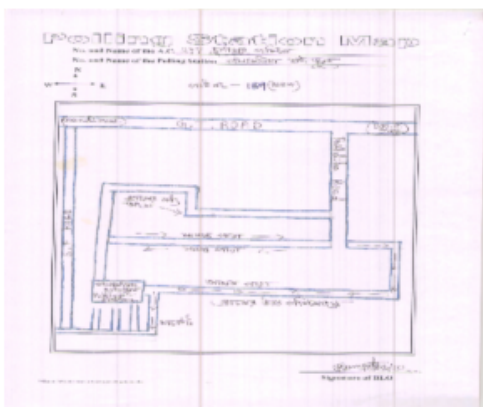

Nazri Naksha