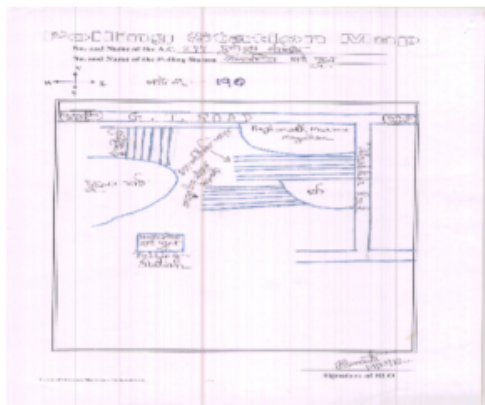

Nazri Naksha