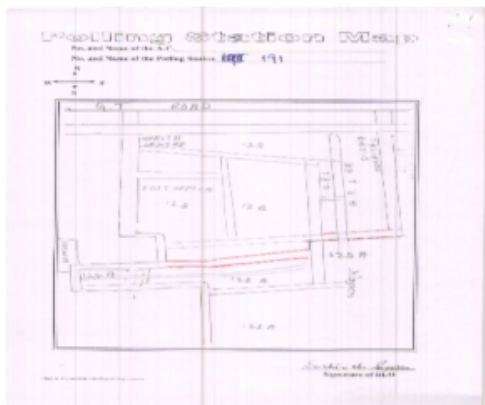

Nazri Naksha