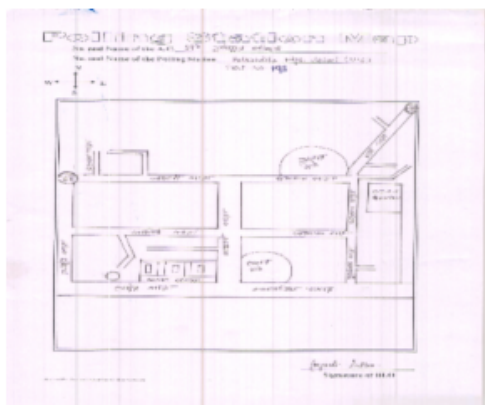

নির্বাচক নিবন্ধন আধিকারিকের স্বাক্ষর

Nazri Naksha

Google Map View

Polling Station Building Front View

Polling Station Front View

Cad View

Key MAP View

1 নাম : সনমুনি সরেন পিতার নাম: কালাপদ সরেন বাড়ির নং : n0146 বয়স : 66 লিঙ্গ : মহিলা	LJK3171865 ফটো উপলব্ধ	2 নাম : শ্রাবানি মন্ডল পিতার নাম: দিলীপ কুমার মন্ডল বাড়ির নং : বয়স : 24 লিঙ্গ : মহিলা	WEP2621902 ফটো উপলব্ধ	3 নাম : চায়না মুদী স্বামীর নাম: সমীর মুদী বাড়ির নং : N0 বয়স : 28 লিঙ্গ : মহিলা	WEP2621852 ফটো উপলব্ধ
4 নাম : পূর্ণিমা বাউরী স্বামীর নাম: তপন বাউরী বাড়ির নং : N0 বয়স : 40 লিঙ্গ : মহিলা	WEP2621860 ফটো উপলব্ধ	5 নাম : মুমতাজ বেগম পিতার নাম: মহঃ ওসমান বাড়ির নং : এন00 বয়স : 38 লিঙ্গ : মহিলা	WEP1410133 ফটো উপলব্ধ	6 নাম : মৌসুমী সরেন স্বামীর নাম: বাবলু সরেন বাড়ির নং : বয়স : 26 লিঙ্গ : মহিলা	WEP2621886 ফটো উপলব্ধ
7 নাম : মানুয়ারা মল্লিক স্বামীর নাম: জহিরুদ্দিন মল্লিক বাড়ির নং : n0490 বয়স : 42 লিঙ্গ : মহিলা	WEP1318393 ফটো উপলব্ধ	8 নাম : কনিকা অধিকারী স্বামীর নাম: গোবিন্দ অধিকারী বাড়ির নং : n0303 বয়স : 50 লিঙ্গ : মহিলা	LJK3171899 ফটো উপলব্ধ	9 নাম : গোবিন্দ অধিকারী পিতার নাম: বিনয় অধিকারী বাড়ির নং : n0358 বয়স : 53 লিঙ্গ : পুরুষ	WB/10/282/516661 ফটো উপলব্ধ
10 নাম : সারদা আখুলা পিতার নাম: গতিলাল আখুলা বাড়ির নং : n0356 বয়স : 62 লিঙ্গ : পুরুষ	WB/37/249/225443 ফটো উপলব্ধ	11 নাম : সুচিত্রা আখুলা স্বামীর নাম: সারদা আখুলা বাড়ির নং : n0356 বয়স : 47 লিঙ্গ : মহিলা	WEP1596360 ফটো উপলব্ধ	12 নাম : রফিক আনসারী পিতার নাম: লসকরী আনসারী বাড়ির নং : n0551 বয়স : 27 লিঙ্গ : পুরুষ	WEP2393858 ফটো উপলব্ধ
13 নাম : কায়ম আনসারী পিতার নাম: মুস্তকীন আনসারী বাড়ির নং : n0567 বয়স : 34 লিঙ্গ : পুরুষ	WEP2394005 ফটো উপলব্ধ	14 নাম : ওয়াসিম আনসারী পিতার নাম: সামতুল মিয়া বাড়ির নং : n0585 বয়স : 26 লিঙ্গ : পুরুষ	WEP2419042 ফটো উপলব্ধ	15 নাম : রেজাউল আলসারী পিতার নাম: আজিজ আলসারী বাড়ির নং : n0565 বয়স : 36 লিঙ্গ : পুরুষ	WEP2393981 ফটো উপলব্ধ
16 নাম : নীতু কুমারী মায়ের নাম: চন্দা দেবী বাড়ির নং : এন00 বয়স : 31 লিঙ্গ : মহিলা	WEP1975051 ফটো উপলব্ধ	17 নাম : সরস্বতী কর্মকার স্বামীর নাম: কানাই কর্মকার বাড়ির নং : n0293 বয়স : 62 লিঙ্গ : মহিলা	WEP1984228 ফটো উপলব্ধ	18 নাম : কৃষ্ণপদ দাস পিতার নাম: মিহির কুমার দাস বাড়ির নং : n0293 বয়স : 49 লিঙ্গ : পুরুষ	WEP1984236 ফটো উপলব্ধ
19 নাম : শ্যামাপদ কামিল্যা পিতার নাম: অমল্যাচরণ কামিল্যা বাড়ির নং : n0318 বয়স : 46 লিঙ্গ : পুরুষ	LJK4405445 ফটো উপলব্ধ	20 নাম : মনীন্দ্রনাথ মুখার্জী পিতার নাম: খগেন্দ্রনাথ মুখার্জী বাড়ির নং : ফ্ল্যাট-বি-706,7ঠা ফ্লোর,ব্লক- বয়স : 58 লিঙ্গ : পুরুষ	WEP2907988 ফটো উপলব্ধ	21 নাম : সূজাতা কামিল্যা স্বামীর নাম: শ্যামাপদ কামিল্যা বাড়ির নং : n0318 বয়স : 34 লিঙ্গ : মহিলা	WEP1356088 ফটো উপলব্ধ
Q 22 নাম : রাজকুমার কিস্কু পিতার নাম: মলিন্দ কিস্কু বাড়ির নং : বয়স : 29 লিঙ্গ : পুরুষ	WEP1984566 ফটো উপলব্ধ	Q 23 নাম : লখীরাম বেসরা পিতার নাম: আশুতোষ বেসরা বাড়ির নং : বয়স : 46 লিঙ্গ : পুরুষ	WEP1984574 ফটো উপলব্ধ	24 নাম : হলীমা খাতুন স্বামীর নাম: মহঃ মোক্তার বাড়ির নং : n0582 বয়স : 33 লিঙ্গ : মহিলা	WEP2419018 ফটো উপলব্ধ
25 নাম : হাওয়া জান খাতুন স্বামীর নাম: মোহাম্মদ সানওয়ার বাড়ির নং : এন00 বয়স : 27 লিঙ্গ : মহিলা	WEP2701316 ফটো উপলব্ধ	26 নাম : সুহানা বিবি খাতুন স্বামীর নাম: রেজাউল আনসারী বাড়ির নং : এন00 বয়স : 25 লিঙ্গ : মহিলা	WEP2701621 ফটো উপলব্ধ	27 নাম : রমেশ কুমার গুপ্ত পিতার নাম: কান্তা প্রসাদ গুপ্ত বাড়ির নং : n0453 বয়স : 46 লিঙ্গ : পুরুষ	WEP1632660 ফটো উপলব্ধ
28 নাম : রেনু দেবী গুপ্ত স্বামীর নাম: রমেশ কুমার গুপ্ত বাড়ির নং : n0453 বয়স : 45 লিঙ্গ : মহিলা	WEP1632652 ফটো উপলব্ধ	29 নাম : সুমিত কুমার গুপ্ত পিতার নাম: রমেশ কুমার গুপ্ত বাড়ির নং : বয়স : 25 লিঙ্গ : পুরুষ	WEP2477875 ফটো উপলব্ধ	30 নাম : অক্ষিত গুপ্ত পিতার নাম: রমেশ কুমার গুপ্ত বাড়ির নং : বয়স : 22 লিঙ্গ : পুরুষ	WEP2806628 ফটো উপলব্ধ