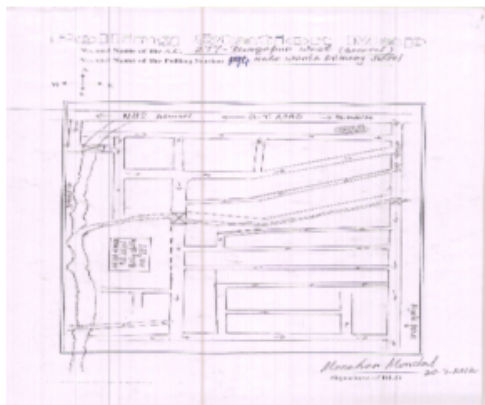

Nazri Naksha