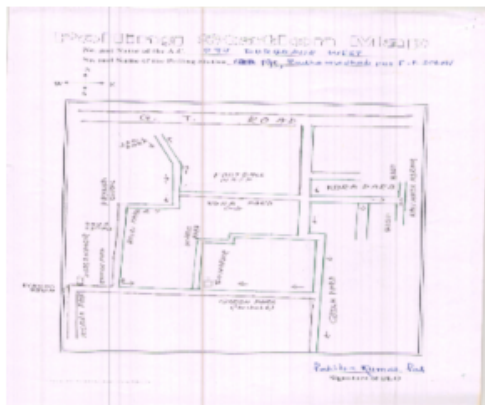

Nazri Naksha