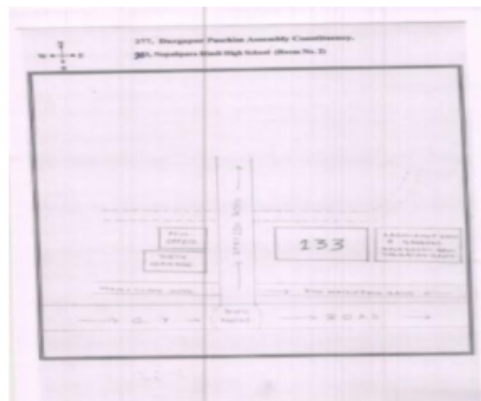

নির্বাচক নিবন্ধন আধিকারিকের স্বাক্ষর

Nazri Naksha

Google Map View

Polling Station Building Front View

Polling Station Front View

Cad View

Key MAP View

1	WEP2622454	নাম : সোনা লোহার পিতার নাম: হিরাল্পাল লোহার বাড়ির নং : বয়স : 24 লিঙ্গ : পুরুষ	ফটো উপলব্ধ	2	WEP2622439	নাম : সুপর্ণা বাউরি স্বামীর নাম: ভৈরব বাউরি বাড়ির নং : না বয়স : 27 লিঙ্গ : মহিলা	ফটো উপলব্ধ	3	WEP2622520	নাম : রমেশ বাউরি পিতার নাম: শ্যামল বাউরি বাড়ির নং : বয়স : 26 লিঙ্গ : পুরুষ	ফটো উপলব্ধ
4	WEP2622561	নাম : চামেলী সূত্রধর স্বামীর নাম: সুশান্তা সূত্রধর বাড়ির নং : বয়স : 45 লিঙ্গ : মহিলা	ফটো উপলব্ধ	5	WEP2622546	নাম : সুশান্তা সূত্রধর পিতার নাম: শম্ভুনাথ সূত্রধর বাড়ির নং : বয়স : 50 লিঙ্গ : পুরুষ	ফটো উপলব্ধ	6	WEP2622595	নাম : ছায়া বাউরি স্বামীর নাম: দিনেশ বাউরি বাড়ির নং : বয়স : 24 লিঙ্গ : মহিলা	ফটো উপলব্ধ
7	WEP2622611	নাম : গণেশ বাউরি পিতার নাম: মদন বাউরি বাড়ির নং : না বয়স : 43 লিঙ্গ : পুরুষ	ফটো উপলব্ধ	8	WEP2622512	নাম : অমর বাউরি অন্যান্য: শেফালী বাউরি বাড়ির নং : বয়স : 47 লিঙ্গ : পুরুষ	ফটো উপলব্ধ	9	LJK4757464	নাম : কার্তিক ওরাং পিতার নাম: দুর্গা ওরাং বাড়ির নং : n0132 বয়স : 37 লিঙ্গ : পুরুষ	ফটো উপলব্ধ
10	WEP1095975	নাম : দুর্গা ওরাং পিতার নাম: বীরষা ওরাং বাড়ির নং : পিয়াল্লা বয়স : 65 লিঙ্গ : মহিলা	ফটো উপলব্ধ	11	LJK1022284	নাম : সজনী ওরাং স্বামীর নাম: দুর্গা ওরাং বাড়ির নং : পিয়াল্লা বয়স : 63 লিঙ্গ : মহিলা	ফটো উপলব্ধ	12	WEP1597756	নাম : মিঠুন ওরাং পিতার নাম: দুর্গা ওরাং বাড়ির নং : 304 বয়স : 42 লিঙ্গ : পুরুষ	ফটো উপলব্ধ
13	WEP1871532	নাম : মোনা ওরাং স্বামীর নাম: মিঠুন ওরাং বাড়ির নং : 304 বয়স : 38 লিঙ্গ : মহিলা	ফটো উপলব্ধ	14	WEP1319631	নাম : দেবব্রত কর্মকার পিতার নাম: জীতেন্দ্রনাথ কর্মকার বাড়ির নং : n0076 বয়স : 34 লিঙ্গ : পুরুষ	ফটো উপলব্ধ	15	WB/37/265/612334	নাম : সুভাষ কর্মকার পিতার নাম: কমল কর্মকার বাড়ির নং : n0076 বয়স : 62 লিঙ্গ : পুরুষ	ফটো উপলব্ধ
16	WB/37/265/612260	নাম : অরুণ কর্মকার পিতার নাম: কমল কর্মকার বাড়ির নং : n0076 বয়স : 58 লিঙ্গ : পুরুষ	ফটো উপলব্ধ	17	WEP2526911	নাম : কিরণ কর্মকার পিতার নাম: কমল কর্মকার বাড়ির নং : n0076 বয়স : 59 লিঙ্গ : পুরুষ	ফটো উপলব্ধ	18	WB/37/265/612424	নাম : সন্ধ্যা কর্মকার স্বামীর নাম: জিতেন কর্মকার বাড়ির নং : n0076 বয়স : 61 লিঙ্গ : মহিলা	ফটো উপলব্ধ
19	LJK2349488	নাম : ছবি কর্মকার স্বামীর নাম: অরুণ কর্মকার বাড়ির নং : n0076 বয়স : 50 লিঙ্গ : মহিলা	ফটো উপলব্ধ	20	LJK3309523	নাম : শ্যামলী কর্মকার স্বামীর নাম: কিরণ কর্মকার বাড়ির নং : n0076 বয়স : 42 লিঙ্গ : মহিলা	ফটো উপলব্ধ	21	WEP1985332	নাম : অভিজিৎ কর্মকার পিতার নাম: অরুণ কর্মকার বাড়ির নং : n0076 বয়স : 29 লিঙ্গ : পুরুষ	ফটো উপলব্ধ
22	WEP2519080	নাম : শ্রীধর কর্মকার পিতার নাম: বলরাম কর্মকার বাড়ির নং : n0076 বয়স : 56 লিঙ্গ : পুরুষ	ফটো উপলব্ধ	23	WEP2550655	নাম : জিতেন্দ্র নাথ কর্মকার পিতার নাম: কমল কর্মকার বাড়ির নং : n0076 বয়স : 71 লিঙ্গ : পুরুষ	ফটো উপলব্ধ	24	FYZ2687432	নাম : বনশ্রী কর্মকার স্বামীর নাম: শ্রীধর কর্মকার বাড়ির নং : এন0076 বয়স : 41 লিঙ্গ : মহিলা	ফটো উপলব্ধ
25	WB/37/265/612240	নাম : হীরু কর্মকার স্বামীর নাম: বলরাম কর্মকার বাড়ির নং : n0075 বয়স : 71 লিঙ্গ : মহিলা	ফটো উপলব্ধ	26	LJK3197407	নাম : পরিমল কর্মকার পিতার নাম: বলরাম কর্মকার বাড়ির নং : n0075 বয়স : 47 লিঙ্গ : পুরুষ	ফটো উপলব্ধ	27	LJK2348449	নাম : মঞ্জলা কর্মকার পিতার নাম: বলরাম কর্মকার বাড়ির নং : n0075 বয়স : 46 লিঙ্গ : মহিলা	ফটো উপলব্ধ
28	WEP0701375	নাম : রাজু কর্মকার পিতার নাম: বলরাম কর্মকার বাড়ির নং : 246 বয়স : 40 লিঙ্গ : মহিলা	ফটো উপলব্ধ	29	WEP2622371	নাম : কুনাল কান্তি পাল পিতার নাম: কৃষ্ণ পদ পাল বাড়ির নং : N000 বয়স : 24 লিঙ্গ : পুরুষ	ফটো উপলব্ধ	30	WEP1985498	নাম : প্রতিমা কোঁড়া মায়ের নাম: চিন্তা কেওড়া বাড়ির নং : n0129 বয়স : 31 লিঙ্গ : মহিলা	ফটো উপলব্ধ