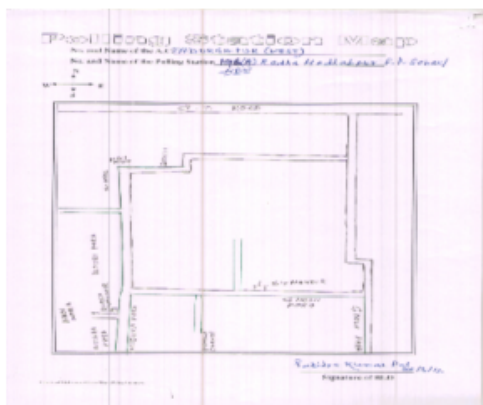

Nazri Naksha