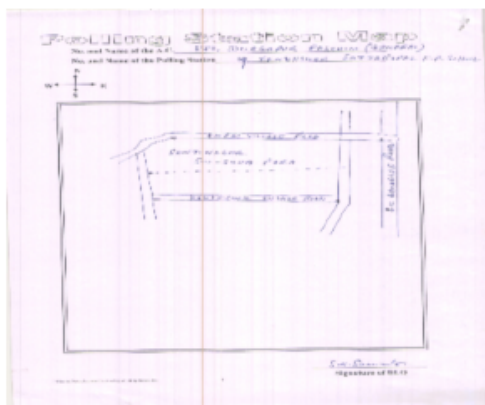

Nazri Naksha