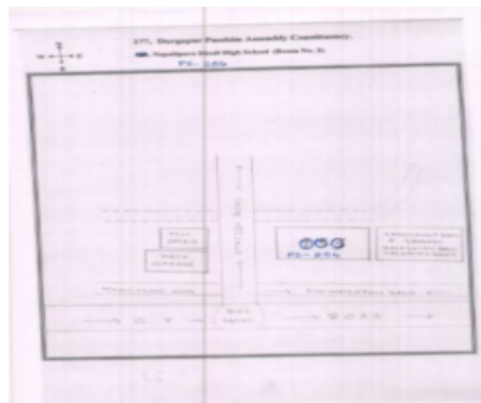

Key MAP View