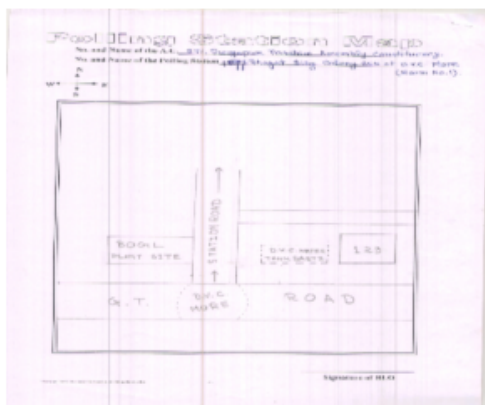

Nazri Naksha