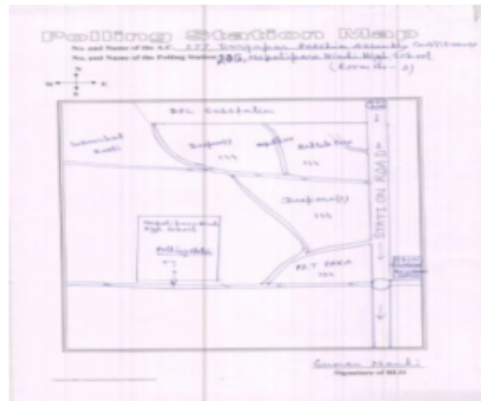

নির্বাচক নিবন্ধন আধিকারিকের স্বাক্ষর

Nazri Naksha

Google Map View

Polling Station Building Front View

Polling Station Front View

Cad View

Key MAP View

1 নাম : শিউলি সিং স্বামীর নাম: চন্দন সিং বাড়ির নং : n0352 বয়স : 39 লিঙ্গ : মহিলা	WEP1441401 ফটো উপলব্ধ	2 নাম : গিরিজা দেবী স্বামীর নাম: রাজেন্দ্র প্রসাদ বাড়ির নং : n0352 বয়স : 67 লিঙ্গ : মহিলা	LJK2360253 ফটো উপলব্ধ	3 নাম : মহম্মদ আবিদ আনসারী পিতার নাম: মহম্মদ ইসলাম আনসারী বাড়ির নং : বয়স : 26 লিঙ্গ : পুরুষ	WEP2433886 ফটো উপলব্ধ
4 নাম : নীলম ঠাকুর স্বামীর নাম: সঞ্জীৎ ঠাকুর বাড়ির নং : n0296 বয়স : 31 লিঙ্গ : মহিলা	IEP1779354 ফটো উপলব্ধ	5 নাম : রেখা মালি স্বামীর নাম: বীরেন্দ্র মালি বাড়ির নং : না বয়স : 38 লিঙ্গ : মহিলা	WEP2623494 ফটো উপলব্ধ	6 নাম : দীপক মন্ডল পিতার নাম: গিরিশ মন্ডল বাড়ির নং : বয়স : 26 লিঙ্গ : পুরুষ	WEP2623254 ফটো উপলব্ধ
7 নাম : প্রভাত পাল পিতার নাম: সনাতন পাল বাড়ির নং : বয়স : 24 লিঙ্গ : পুরুষ	WEP2623338 ফটো উপলব্ধ	8 নাম : বুদ্ধদেব চক্রবর্তী পিতার নাম: স্বপন চক্রবর্তী বাড়ির নং : বয়স : 25 লিঙ্গ : পুরুষ	WEP2623106 ফটো উপলব্ধ	9 নাম : লক্ষি দেবী স্বামীর নাম: নারায়ণ বাহাদুর বাড়ির নং : বয়স : 39 লিঙ্গ : মহিলা	WEP2622975 ফটো উপলব্ধ
10 নাম : পুনি মন্ডল পিতার নাম: গিরিশ মন্ডল বাড়ির নং : বয়স : 30 লিঙ্গ : মহিলা	WEP2623015 ফটো উপলব্ধ	11 নাম : আরতি দেবী স্বামীর নাম: দুর্গা বাহাদুর বাড়ির নং : এন0157 বয়স : 25 লিঙ্গ : মহিলা	WEP26234661 ফটো উপলব্ধ	12 নাম : নিতু দেবী স্বামীর নাম: রাজু বাহাদুর বাড়ির নং : 01 বয়স : 34 লিঙ্গ : মহিলা	WEP2623361 ফটো উপলব্ধ
13 নাম : সুনীতা মারন্ডি পিতার নাম: নন্দা মারন্ডি বাড়ির নং : N0 1 বয়স : 25 লিঙ্গ : মহিলা	WEP2623379 ফটো উপলব্ধ	14 নাম : প্রিয়া দাস পিতার নাম: সন্দীপ দাস বাড়ির নং : N0 বয়স : 24 লিঙ্গ : মহিলা	WEP2623478 ফটো উপলব্ধ	15 নাম : পল্লব মিত্র পিতার নাম: অশোক মিত্র বাড়ির নং : বয়স : 24 লিঙ্গ : পুরুষ	WEP2623197 ফটো উপলব্ধ
16 নাম : টম্পা দাস (কেন্দ্র) স্বামীর নাম: সুরভ দাস বাড়ির নং : n0413 বয়স : 37 লিঙ্গ : মহিলা	WEP2310597 ফটো উপলব্ধ	17 নাম : রুস্পা মিশ্র (রুইদাস) স্বামীর নাম: মনোরঞ্জন রুইদাস বাড়ির নং : n0413 বয়স : 37 লিঙ্গ : মহিলা	LJK4768750 ফটো উপলব্ধ	18 নাম : মিনতী আচার্য্য স্বামীর নাম: অজিত আচার্য্য বাড়ির নং : LB-10/10 বয়স : 72 লিঙ্গ : মহিলা	WEP2622959 ফটো উপলব্ধ
19 নাম : শম্ভুনাথ আচার্য্য পিতার নাম: শক্তি পদ আচার্য্য বাড়ির নং : LB-14/3 বয়স : 50 লিঙ্গ : পুরুষ	MYB2227221 ফটো উপলব্ধ	20 নাম : শ্রেয়া আচার্য্য পিতার নাম: শম্ভু নাথ আচার্য্য বাড়ির নং : 14/3 বয়স : 22 লিঙ্গ : মহিলা	WEP2794055 ফটো উপলব্ধ	21 নাম : রাকেশ কুমার ওবা পিতার নাম: রামপ্রবেশ ওবা বাড়ির নং : 10/B বয়স : 36 লিঙ্গ : পুরুষ	WEP1319953 ফটো উপলব্ধ
22 নাম : দীপক ওবা পিতার নাম: রামপ্রবেশ ওবা বাড়ির নং : 10/B বয়স : 34 লিঙ্গ : পুরুষ	WEP1319946 ফটো উপলব্ধ	23 নাম : লক্ষ্মী কুমারী বা স্বামীর নাম: দীপক ওবা বাড়ির নং : 10/বি বয়স : 28 লিঙ্গ : মহিলা	WEP2925121 ফটো উপলব্ধ	24 নাম : মহম্মদ আলতাফ পিতার নাম: মহম্মদ রাজেশ হোসেন বাড়ির নং : 000 বয়স : 23 লিঙ্গ : পুরুষ	WEP2684512 ফটো উপলব্ধ
25 নাম : প্রীতম ঘোষ পিতার নাম: প্রদীপ ঘোষ বাড়ির নং : এন0056 বয়স : 22 লিঙ্গ : পুরুষ	WEP2793909 ফটো উপলব্ধ	26 নাম : মুকেশ ওবা পিতার নাম: রাম পরবেশ ওবা বাড়ির নং : 10/B বয়স : 29 লিঙ্গ : মহিলা	WEP1871698 ফটো উপলব্ধ	27 নাম : সহদেব কুণ্ডু পিতার নাম: জীতেন্দ্র নাথ কুণ্ডু বাড়ির নং : n0407 বয়স : 39 লিঙ্গ : পুরুষ	IJO0505016 ফটো উপলব্ধ
28 নাম : মৌসুমী কুন্ডু স্বামীর নাম: সহদেব কুন্ডু বাড়ির নং : n0408 বয়স : 32 লিঙ্গ : মহিলা	IJO1525054 ফটো উপলব্ধ	29 নাম : প্রতিমা কুমারী স্বামীর নাম: রাজু মন্ডল বাড়ির নং : 000 বয়স : 26 লিঙ্গ : মহিলা	WEP2684777 ফটো উপলব্ধ	30 নাম : দিব্যানি কুমারী স্বামীর নাম: বরণ মন্ডল বাড়ির নং : এন0095 বয়স : 28 লিঙ্গ : মহিলা	WEP2470565 ফটো উপলব্ধ