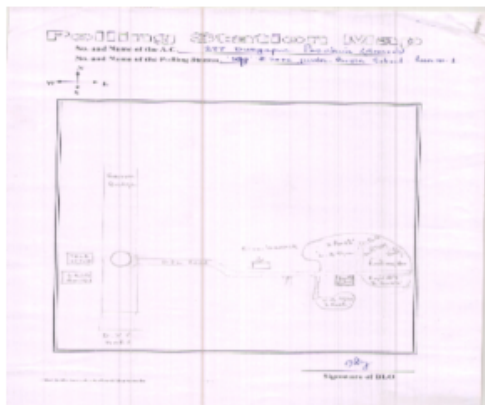

Nazri Naksha