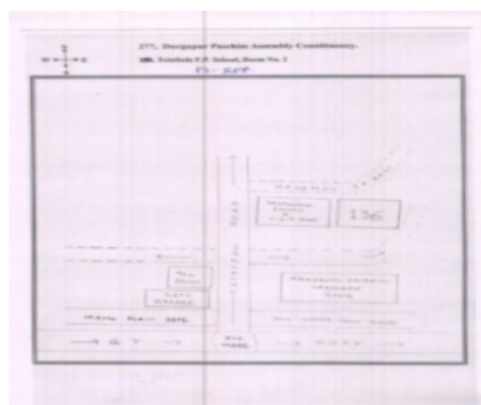

নির্বাচক নিবন্ধন আধিকারিকের স্বাক্ষর

Nazri Naksha

Google Map View

Polling Station Building Front View

Polling Station Front View

Cad View

Key MAP View

1	WEP1738046	নাম : সেখ ইশান পিতার নাম : রতন সেখ বাড়ির নং : n0121 বয়স : 30 লিঙ্গ : পুরুষ	ফটো উপলব্ধ	2	WB/37/265/708072	নাম : সুখী হেমব্রম স্বামীর নাম : জয়লাল হেমব্রম বাড়ির নং : n0127 বয়স : 62 লিঙ্গ : মহিলা	ফটো উপলব্ধ	3	WB/37/265/708388	নাম : রতন শেখ পিতার নাম : শেখ নজির বাড়ির নং : n0121 বয়স : 61 লিঙ্গ : পুরুষ	ফটো উপলব্ধ
4	LJK3368768	নাম : মনরমী শেখ স্বামীর নাম : রতন শেখ বাড়ির নং : n0121 বয়স : 51 লিঙ্গ : মহিলা	ফটো উপলব্ধ	5	WEP1872191	নাম : সৌরভ দত্ত পিতার নাম : সাধন দত্ত বাড়ির নং : n0121 বয়স : 29 লিঙ্গ : পুরুষ	ফটো উপলব্ধ	6	WB/37/265/888181	নাম : নূরজাহান বিবি স্বামীর নাম : আবুল কাসেম বাড়ির নং : n0202 বয়স : 71 লিঙ্গ : মহিলা	ফটো উপলব্ধ
7	LJK4057378	নাম : সুধেন্দু সোরেন পিতার নাম : গনসারাম সোরেন বাড়ির নং : n0147 বয়স : 41 লিঙ্গ : পুরুষ	ফটো উপলব্ধ	8	WB/37/265/705049	নাম : দেবলাল সোরেন পিতার নাম : গনসারাম সোরেন বাড়ির নং : n0147 বয়স : 59 লিঙ্গ : পুরুষ	ফটো উপলব্ধ	9	LJK2486009	নাম : শর্মিলা সোরেন স্বামীর নাম : দেবলাল সোরেন বাড়ির নং : n0147 বয়স : 43 লিঙ্গ : মহিলা	ফটো উপলব্ধ
10	LJK2360642	নাম : অনিমা দত্ত স্বামীর নাম : সাধন দত্ত বাড়ির নং : n0121 বয়স : 48 লিঙ্গ : মহিলা	ফটো উপলব্ধ	11	LJK2360758	নাম : সাধন চন্দ্র দত্ত পিতার নাম : ধীরেন দত্ত বাড়ির নং : n0121 বয়স : 56 লিঙ্গ : পুরুষ	ফটো উপলব্ধ	12	WEP2567915	নাম : সোভা ব্যানার্জী স্বামীর নাম : লালমোহন ব্যানার্জী বাড়ির নং : n0127 বয়স : 67 লিঙ্গ : মহিলা	ফটো উপলব্ধ
13	WEP2567899	নাম : শ্রীমতি সোরেন স্বামীর নাম : গনসারাম সোরেন বাড়ির নং : n0147 বয়স : 74 লিঙ্গ : মহিলা	ফটো উপলব্ধ	14	WEP2623726	নাম : সনু বাউরি পিতার নাম : বাবলু বাউরি বাড়ির নং : বয়স : 27 লিঙ্গ : মহিলা	ফটো উপলব্ধ	15	WEP2624070	নাম : রাজ বাউরি পিতার নাম : সাধন বাউরি বাড়ির নং : N00 বয়স : 25 লিঙ্গ : পুরুষ	ফটো উপলব্ধ
16	WEP2623973	নাম : জয়া বাউরি পিতার নাম : অজিত বাউরি বাড়ির নং : N0 বয়স : 29 লিঙ্গ : মহিলা	ফটো উপলব্ধ	17	WEP2624153	নাম : ছোটন বাউরি পিতার নাম : স্বপন বাউরি বাড়ির নং : N0 বয়স : 32 লিঙ্গ : পুরুষ	ফটো উপলব্ধ	18	WEP2624005	নাম : মঙ্গল বাউরি পিতার নাম : শিবু বাউরি বাড়ির নং : N0 বয়স : 24 লিঙ্গ : পুরুষ	ফটো উপলব্ধ
19	WEP2624120	নাম : তারা সোরেন পিতার নাম : সুনীল সোরেন বাড়ির নং : N0 বয়স : 25 লিঙ্গ : পুরুষ	ফটো উপলব্ধ	20	WEP2623841	নাম : সাবিত্রি মুরমু স্বামীর নাম : বাবলু মুরমু বাড়ির নং : বয়স : 25 লিঙ্গ : মহিলা	ফটো উপলব্ধ	21	WEP2624195	নাম : সত্যেন্দ্র চৌহান পিতার নাম : রাজেশ চৌহান বাড়ির নং : N0 বয়স : 28 লিঙ্গ : পুরুষ	ফটো উপলব্ধ
22	WEP2311140	নাম : টুঙ্গা মহাজন স্বামীর নাম : জগন্নাথ মহাজন বাড়ির নং : n0121 বয়স : 27 লিঙ্গ : মহিলা	ফটো উপলব্ধ	23	WEP2858017	নাম : দিলীপ কুমার দে পিতার নাম : মৃত মোনো রঞ্জন দে বাড়ির নং : সি-জোন ভবানী পল্লি বয়স : 52 লিঙ্গ : পুরুষ	ফটো উপলব্ধ	24	LJK3902699	নাম : দিপালী (রায়) হালদার স্বামীর নাম : অভিজিৎ হালদার বাড়ির নং : n0186 বয়স : 42 লিঙ্গ : মহিলা	ফটো উপলব্ধ
25	LJK3368818	নাম : সোবিতা অধিকারী স্বামীর নাম : স্বপন অধিকারী বাড়ির নং : n0151 বয়স : 49 লিঙ্গ : মহিলা	ফটো উপলব্ধ	26	WEP2685774	নাম : দীপক কুমার পিতার নাম : গণেশ দাস বাড়ির নং : 0000 বয়স : 29 লিঙ্গ : পুরুষ	ফটো উপলব্ধ	27	WEP2685741	নাম : মৌমিতা কর্মকার স্বামীর নাম : বন্দনা কর্মকার বাড়ির নং : 0000 বয়স : 23 লিঙ্গ : মহিলা	ফটো উপলব্ধ
28	FRY2516359	নাম : বন্দনা কর্মকার পিতার নাম : যামিনী কর্মকার বাড়ির নং : 0000 বয়স : 49 লিঙ্গ : মহিলা	ফটো উপলব্ধ	29	WEP1096536	নাম : অরিন্দম কেশ পিতার নাম : স্বপন কুমার কেশ বাড়ির নং : 191 বয়স : 35 লিঙ্গ : পুরুষ	ফটো উপলব্ধ	30	WEP2550432	নাম : স্বপন কুমার কেশ পিতার নাম : নৃপেন্দ্র নাথ কেশ বাড়ির নং : n0018 বয়স : 59 লিঙ্গ : পুরুষ	ফটো উপলব্ধ