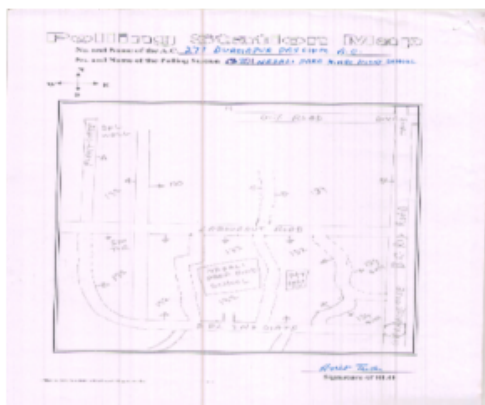

Nazri Naksha