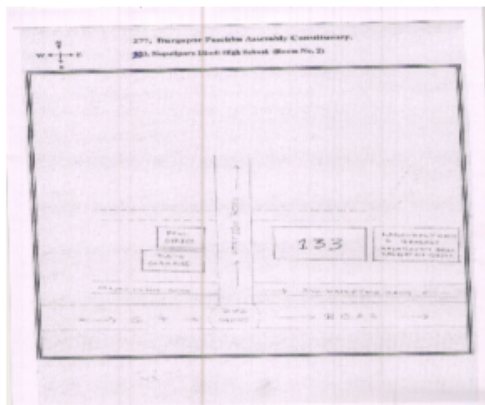

Nazri Naksha