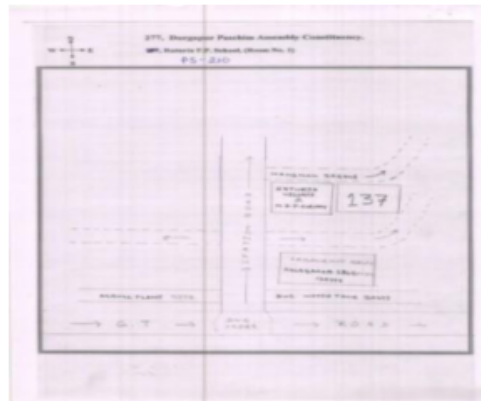

Key MAP View