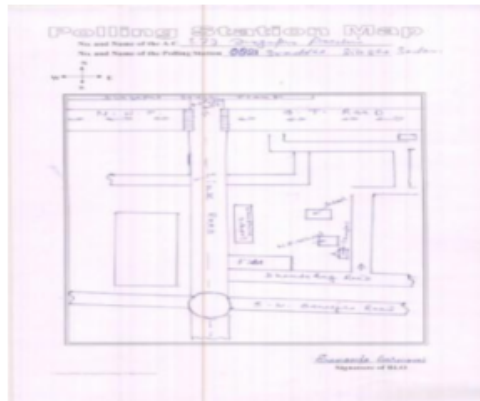

নির্বাচক নিবন্ধন আধিকারিকের স্বাক্ষর

Nazri Naksha

Google Map View

Polling Station Building Front View

Polling Station Front View

Cad View

Key MAP View

1 নাম : উমেশ কুমার মোহন পিতার নাম: রাধা পন্ডিভ বাড়ির নং : n0170 বয়স : 48 লিঙ্গ : পুরুষ	WEP1771732 ফটো উপলব্ধ	2 নাম : পাপিয়া কর্মকার পিতার নাম: রাখহরি কর্মকার বাড়ির নং : n0170 বয়স : 34 লিঙ্গ : মহিলা	WEP1900851 ফটো উপলব্ধ	3 নাম : সুপ্রিয়া আনন্দ পিতার নাম: উমেশ কুমার মোহন বাড়ির নং : অ্যাট রোঙ্গিনা পুকুর বয়স : 23 লিঙ্গ : মহিলা	WEP2931418 ফটো উপলব্ধ
4 নাম : রাজদীপ সাহা পিতার নাম: রবীন্দ্রনাথ সাহা বাড়ির নং : N0 বয়স : 24 লিঙ্গ : পুরুষ	WEP2579118 ফটো উপলব্ধ	5 নাম : প্রিয়া পাণ্ডে স্বামীর নাম: চন্দন পাণ্ডে বাড়ির নং : N0 বয়স : 25 লিঙ্গ : মহিলা	WEP2579308 ফটো উপলব্ধ	6 নাম : তারক চক্রবর্তী পিতার নাম: তপস চক্রবর্তী বাড়ির নং : N0 বয়স : 25 লিঙ্গ : পুরুষ	WEP2578797 ফটো উপলব্ধ
7 নাম : সঞ্জয় মাল পিতার নাম: সাধীন মাল বাড়ির নং : N0 বয়স : 25 লিঙ্গ : পুরুষ	WEP2578979 ফটো উপলব্ধ	8 নাম : অচিন্ত সাহা পিতার নাম: কৃষ্ণ সাহা বাড়ির নং : N0 বয়স : 24 লিঙ্গ : পুরুষ	WEP2578631 ফটো উপলব্ধ	9 নাম : প্রতিমা ভৌমিক স্বামীর নাম: খোকণ ভৌমিক বাড়ির নং : N0 বয়স : 48 লিঙ্গ : মহিলা	WEP2579282 ফটো উপলব্ধ
10 নাম : সুমিত্রা রুজ স্বামীর নাম: আনন্দ কুমার রুজ বাড়ির নং : N0 বয়স : 58 লিঙ্গ : মহিলা	WEP2579043 ফটো উপলব্ধ	11 নাম : বিডিশা বাউরী স্বামীর নাম: রসিক বাউরী বাড়ির নং : N0 বয়স : 26 লিঙ্গ : মহিলা	WEP2579357 ফটো উপলব্ধ	12 নাম : আনন্দ কুমার রুজ পিতার নাম: অনিল রুজ বাড়ির নং : N0 বয়স : 61 লিঙ্গ : পুরুষ	WEP2579001 ফটো উপলব্ধ
13 নাম : ইন্দিরা ঘোষ স্বামীর নাম: দেবাশিস ঘোষ বাড়ির নং : N0 বয়স : 25 লিঙ্গ : মহিলা	WEP2579225 ফটো উপলব্ধ	14 নাম : নিকি প্রসাদ স্বামীর নাম: কানহাইয়া প্রসাদ বাড়ির নং : N0 বয়স : 27 লিঙ্গ : মহিলা	WEP2579480 ফটো উপলব্ধ	15 নাম : বিশ্বজিৎ মাল পিতার নাম: ব্রজ মাল বাড়ির নং : N0 বয়স : 25 লিঙ্গ : পুরুষ	WEP2578680 ফটো উপলব্ধ
16 নাম : মুনমুন শী স্বামীর নাম: সৌমেন কুমার শী বাড়ির নং : N0 বয়স : 36 লিঙ্গ : মহিলা	WEP2579621 ফটো উপলব্ধ	17 নাম : শুভেন্দু বাউরী পিতার নাম: ভৈরব বাউরী বাড়ির নং : N0 বয়স : 24 লিঙ্গ : পুরুষ	WEP2579142 ফটো উপলব্ধ	18 নাম : মোছিয়া মন্ডল পিতার নাম: বারিদ মন্ডল বাড়ির নং : N0 বয়স : 43 লিঙ্গ : মহিলা	WEP2579175 ফটো উপলব্ধ
19 নাম : মিলন রুজ পিতার নাম: আনন্দ কুমার রুজ বাড়ির নং : N0 বয়স : 28 লিঙ্গ : পুরুষ	WEP2579084 ফটো উপলব্ধ	20 নাম : রতন ঘোষ পিতার নাম: সন্যাসী ঘোষ বাড়ির নং : N0 বয়স : 26 লিঙ্গ : পুরুষ	WEP2579258 ফটো উপলব্ধ	21 নাম : বিকাশ বারিক পিতার নাম: ধনঞ্জয় বারিক বাড়ির নং : N0 বয়স : 24 লিঙ্গ : পুরুষ	WEP2578771 ফটো উপলব্ধ
22 নাম : তুহীন চক্রবর্তী পিতার নাম: সত্যনারায়ণ চক্রবর্তী বাড়ির নং : N0 বয়স : 26 লিঙ্গ : পুরুষ	WEP2578847 ফটো উপলব্ধ	23 নাম : পূজা বাউরী স্বামীর নাম: প্রসেনজিৎ বাউরী বাড়ির নং : এন0322 বয়স : 30 লিঙ্গ : মহিলা	WEP2658284 ফটো উপলব্ধ	24 নাম : অভিষেক আনন্দ পিতার নাম: উমেশ কুমার মোহন বাড়ির নং : এন0327 বয়স : 24 লিঙ্গ : পুরুষ	WEP2658235 ফটো উপলব্ধ
25 নাম : আকাশ বাউরী পিতার নাম: অশেষ বাউরী বাড়ির নং : এন0325 বয়স : 24 লিঙ্গ : পুরুষ	WEP2658243 ফটো উপলব্ধ	26 নাম : প্রিয়ঙ্কা সিংহ স্বামীর নাম: চিন্ময় সিংহ বাড়ির নং : N0 বয়স : 30 লিঙ্গ : মহিলা	WEP2579597 ফটো উপলব্ধ	27 নাম : নীলম শর্মা স্বামীর নাম: বিশ্বজিৎ শর্মা বাড়ির নং : N0 বয়স : 26 লিঙ্গ : মহিলা	WEP2578946 ফটো উপলব্ধ
28 নাম : মুনমুন মন্ডল স্বামীর নাম: সোমনাথ মন্ডল বাড়ির নং : N0 বয়স : 27 লিঙ্গ : মহিলা	WEP2579639 ফটো উপলব্ধ	29 নাম : অন্তম বাউরী পিতার নাম: নারায়ণ বাউরী বাড়ির নং : N0 বয়স : 29 লিঙ্গ : পুরুষ	WEP2579530 ফটো উপলব্ধ	30 নাম : সোম কর্মকার স্বামীর নাম: শান্তনু কর্মকার বাড়ির নং : N0 বয়স : 29 লিঙ্গ : মহিলা	WEP2578623 ফটো উপলব্ধ