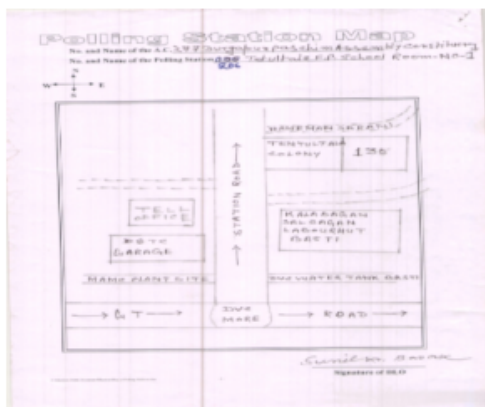

Nazri Naksha