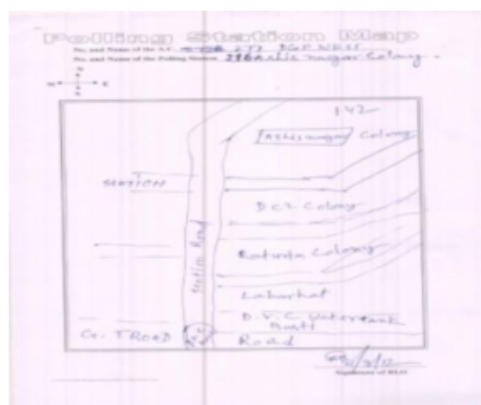

নির্বাচক নিবন্ধন আধিকারিকের স্বাক্ষর

Nazri Naksha

Google Map View

Polling Station Building Front View

Polling Station Front View

Cad View

Key MAP View

1 নাম : অর্নব মন্ডল পিতার নাম: জয়দেব মন্ডল বাড়ির নং : না বয়স : 24 লিঙ্গ : পুরুষ	WEP2627115 ফটো উপলব্ধ	2 নাম : মনোজ বাউরী পিতার নাম: দুর্ঘোধন বাউরী বাড়ির নং : না বয়স : 25 লিঙ্গ : পুরুষ	WEP2627123 ফটো উপলব্ধ	3 নাম : শুভজীত দাস পিতার নাম: রণজীত দাস বাড়ির নং : N00100 বয়স : 25 লিঙ্গ : পুরুষ	WEP2627099 ফটো উপলব্ধ
4 নাম : স্বরূপ মন্ডল পিতার নাম: জয়দেব মন্ডল বাড়ির নং : 101 বয়স : 24 লিঙ্গ : পুরুষ	WEP2626976 ফটো উপলব্ধ	5 নাম : সুস্মিতা ঘোষ স্বামীর নাম: চিরঞ্জিৎ ঘোষ বাড়ির নং : N0 বয়স : 26 লিঙ্গ : মহিলা	WEP2627032 ফটো উপলব্ধ	6 নাম : গোপাল দাস পিতার নাম: সুভাষ দাস বাড়ির নং : N0 বয়স : 24 লিঙ্গ : পুরুষ	WEP2627008 ফটো উপলব্ধ
7 নাম : জগন্নাথ দাস পিতার নাম: বিবেকানন্দ দাস বাড়ির নং : N0 বয়স : 24 লিঙ্গ : পুরুষ	WEP2627065 ফটো উপলব্ধ	8 নাম : পিঙ্কু ক্ষেত্রপাল স্বামীর নাম: উত্তম ক্ষেত্রপাল বাড়ির নং : বয়স : 28 লিঙ্গ : মহিলা	WEP2435667 ফটো উপলব্ধ	9 নাম : লক্ষী ক্ষেত্রপাল স্বামীর নাম: আশুতোষ ক্ষেত্রপাল বাড়ির নং : n0010 বয়স : 61 লিঙ্গ : মহিলা	WB/37/265/624448 ফটো উপলব্ধ
10 নাম : উত্তম ক্ষেত্রপাল পিতার নাম: আশুতোষ ক্ষেত্রপাল বাড়ির নং : n0010 বয়স : 43 লিঙ্গ : পুরুষ	LJK3393493 ফটো উপলব্ধ	11 নাম : আশীষ ক্ষেত্রপাল পিতার নাম: আশুতোষ ক্ষেত্রপাল বাড়ির নং : n0010 বয়স : 35 লিঙ্গ : পুরুষ	WEP1214634 ফটো উপলব্ধ	12 নাম : অঞ্জলী গোপ স্বামীর নাম: গুইরাম গোপ বাড়ির নং : n0050 বয়স : 71 লিঙ্গ : মহিলা	WB/37/265/624311 ফটো উপলব্ধ
13 নাম : স্বপন গোপ পিতার নাম: গুইরাম গোপ বাড়ির নং : n0050 বয়স : 56 লিঙ্গ : পুরুষ	WB/37/265/624112 ফটো উপলব্ধ	14 নাম : সীমা গোপ স্বামীর নাম: স্বপন গোপ বাড়ির নং : n0050 বয়স : 45 লিঙ্গ : মহিলা	LJK4654604 ফটো উপলব্ধ	15 নাম : প্রনব গোপ পিতার নাম: গুইরাম গোপ বাড়ির নং : n0050 বয়স : 47 লিঙ্গ : পুরুষ	LJK2350999 ফটো উপলব্ধ
16 নাম : মিতালী গোপ স্বামীর নাম: অশোক গোপ বাড়ির নং : n0050 বয়স : 42 লিঙ্গ : মহিলা	LJK4759031 ফটো উপলব্ধ	17 নাম : অশোক গোপ পিতার নাম: গুইরাম গোপ বাড়ির নং : n0050 বয়স : 52 লিঙ্গ : পুরুষ	WB/37/265/624248 ফটো উপলব্ধ	18 নাম : রূপালী গোপ স্বামীর নাম: তপন গোপ বাড়ির নং : n0050 বয়স : 41 লিঙ্গ : মহিলা	LJK4044590 ফটো উপলব্ধ
19 নাম : তপন গোপ পিতার নাম: গুইরাম গোপ বাড়ির নং : n0050 বয়স : 54 লিঙ্গ : মহিলা	WB/37/265/624393 ফটো উপলব্ধ	20 নাম : উমা গোপ স্বামীর নাম: প্রনব গোপ বাড়ির নং : n0050 বয়স : 35 লিঙ্গ : মহিলা	WEP1873884 ফটো উপলব্ধ	21 নাম : দিলীপ কুমার গোপ পিতার নাম: সাধন গোপ বাড়ির নং : n0084 বয়স : 59 লিঙ্গ : পুরুষ	WB/37/265/624499 ফটো উপলব্ধ
22 নাম : বুলু রানী গোপ স্বামীর নাম: দিলীপ কুমার গোপ বাড়ির নং : n0084 বয়স : 55 লিঙ্গ : মহিলা	WB/37/265/624471 ফটো উপলব্ধ	23 নাম : বিশ্বজীৎ গোপ পিতার নাম: দিলীপ কুমার গোপ বাড়ির নং : n0203 বয়স : 26 লিঙ্গ : পুরুষ	WEP2399673 ফটো উপলব্ধ	24 নাম : শ্রাবনী গোপ পিতার নাম: দিলীপ কুমার গোপ বাড়ির নং : n0218 বয়স : 26 লিঙ্গ : মহিলা	WEP2399822 ফটো উপলব্ধ
25 নাম : শুভ্রা গোপ পিতার নাম: স্বপন গোপ বাড়ির নং : এন0050 বয়স : 22 লিঙ্গ : মহিলা	WEP2770923 ফটো উপলব্ধ	26 নাম : শুভম গোপ পিতার নাম: তপন গোপ বাড়ির নং : 331 বয়স : 22 লিঙ্গ : পুরুষ	WEP2934644 ফটো উপলব্ধ	27 নাম : দেবশীষ ঘরামী পিতার নাম: গয়াচাদ ঘরামী বাড়ির নং : n0179 বয়স : 44 লিঙ্গ : পুরুষ	WEP2314284 ফটো উপলব্ধ
28 নাম : সুতপা ঘরামী স্বামীর নাম: দেবশীষ ঘরামী বাড়ির নং : n0145 বয়স : 37 লিঙ্গ : মহিলা	WEP1215169 ফটো উপলব্ধ	29 নাম : অশোক ঘাটি পিতার নাম: ফেলু চরন ঘাটি বাড়ির নং : n0144 বয়স : 57 লিঙ্গ : পুরুষ	WEP1322569 ফটো উপলব্ধ	Q 30 নাম : অক্ষয় ঘাটি পিতার নাম: অশোক ঘাটি বাড়ির নং : বয়স : 31 লিঙ্গ : পুরুষ	WEP1742071 ফটো উপলব্ধ