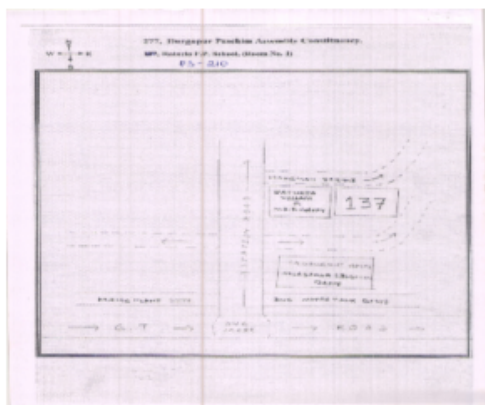

Nazri Naksha