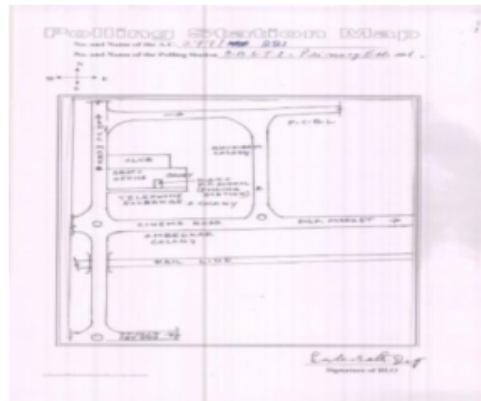

Cad View

Key MAP View