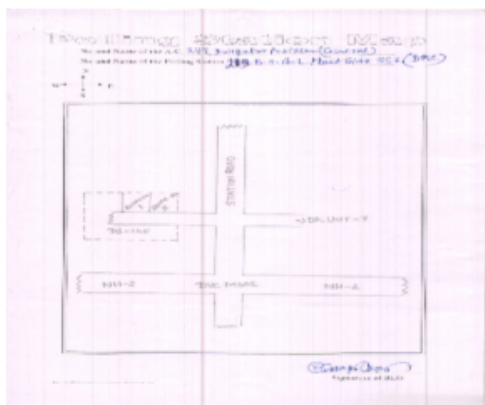

Nazri Naksha