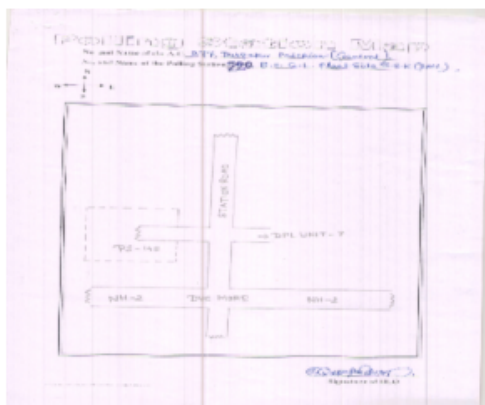

Nazri Naksha