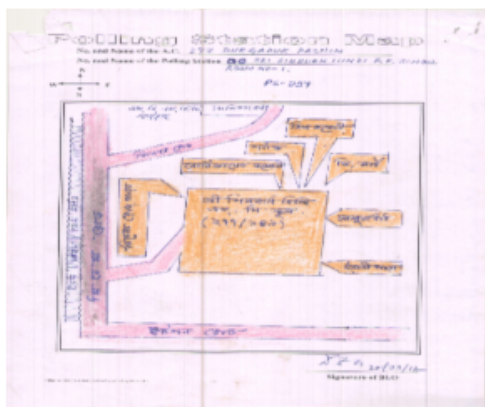

Nazri Naksha