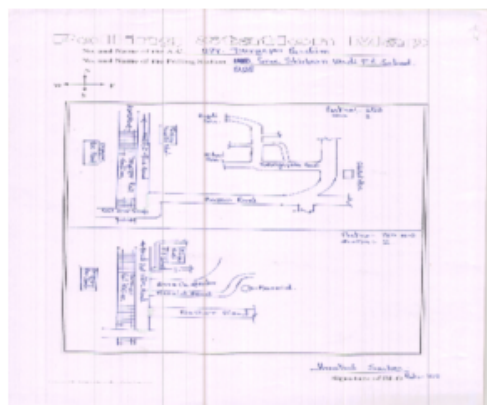

Nazri Naksha