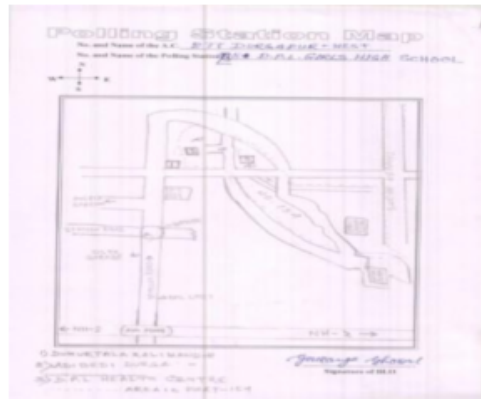

নির্বাচক নিবন্ধন আধিকারিকের স্বাক্ষর

Nazri Naksha

Google Map View

Polling Station Building Front View

Polling Station Front View

Cad View

Key MAP View

1	WB/37/265/915622	নাম : এম ডি আবদুর রেজ্জাক শেখ পিতার নাম: শেখ আরোজুল্লা বাড়ির নং : n0124 বয়স : 58 লিঙ্গ : পুরুষ	ফটো উপলব্ধ	2	WB/37/265/906090	নাম : মঃ মুন্না পিতার নাম: মঃ মুসলিম বাড়ির নং : n0124 বয়স : 53 লিঙ্গ : পুরুষ	ফটো উপলব্ধ	3	LJK4556528	নাম : আয়েসা সুলতানা স্বামীর নাম: মঃ মুন্না বাড়ির নং : n0124 বয়স : 53 লিঙ্গ : মহিলা	ফটো উপলব্ধ
4	WEP1608033	নাম : রশিদা বেগম স্বামীর নাম: মঃ আব্দুর রেজ্জাক শেখ বাড়ির নং : n0124 বয়স : 51 লিঙ্গ : মহিলা	ফটো উপলব্ধ	5	LJK4087425	নাম : সেখ ফিরোজ পিতার নাম: মঃ মুসলিম বাড়ির নং : n0124 বয়স : 46 লিঙ্গ : পুরুষ	ফটো উপলব্ধ	6	WEP1608009	নাম : সঞ্জিতা বেগম স্বামীর নাম: সেখ ফিরোজ বাড়ির নং : n0124 বয়স : 35 লিঙ্গ : মহিলা	ফটো উপলব্ধ
7	WEP2888931	নাম : মেহর বেগম পিতার নাম: মঃ ফিরোজ বাড়ির নং : এন0159 বয়স : 20 লিঙ্গ : মহিলা	ফটো উপলব্ধ	8	WB/19/130/042016	নাম : খুশী মজুমদার (সরকার) স্বামীর নাম: গণেশ মজুমদার বাড়ির নং : FLAT NO-4C বয়স : 52 লিঙ্গ : মহিলা	ফটো উপলব্ধ	9	WEP2932218	নাম : আমিনা খাতুন স্বামীর নাম: ইয়াকুব খান বাড়ির নং : n0020 বয়স : 66 লিঙ্গ : মহিলা	ফটো উপলব্ধ
10	LJK3339264	নাম : য়ুমন খাঁন পিতার নাম: ইয়াকুব খাঁন বাড়ির নং : n0020 বয়স : 42 লিঙ্গ : পুরুষ	ফটো উপলব্ধ	11	WEP1328418	নাম : সবনম বেগম স্বামীর নাম: আহমেদ হোসেন বাড়ির নং : n0305 বয়স : 49 লিঙ্গ : মহিলা	ফটো উপলব্ধ	12	WB/37/265/906540	নাম : আনন্দকুমার চৌধুরী পিতার নাম: রামরূপ চৌধুরী বাড়ির নং : n0112 বয়স : 49 লিঙ্গ : পুরুষ	ফটো উপলব্ধ
13	LJK4789467	নাম : অরবিন্দ চৌধুরী পিতার নাম: রামরূপ চৌধুরী বাড়ির নং : n0112 বয়স : 48 লিঙ্গ : পুরুষ	ফটো উপলব্ধ	14	LJK4789459	নাম : সুনীতা চৌধুরী স্বামীর নাম: অরবিন্দ চৌধুরী বাড়ির নং : n0112 বয়স : 42 লিঙ্গ : মহিলা	ফটো উপলব্ধ	15	LJK3907177	নাম : জ্ঞানমতি চৌধুরী স্বামীর নাম: আনন্দ কুমার চৌধুরী বাড়ির নং : n0112 বয়স : 46 লিঙ্গ : মহিলা	ফটো উপলব্ধ
16	WEP2888881	নাম : অদিতি চৌধুরী পিতার নাম: আনন্দ কুমার চৌধুরী বাড়ির নং : এন0157 বয়স : 25 লিঙ্গ : মহিলা	ফটো উপলব্ধ	17	WEP2888923	নাম : সুস্মিতা চৌধুরী পিতার নাম: অরবিন্দ চৌধুরী বাড়ির নং : এন0157 বয়স : 22 লিঙ্গ : মহিলা	ফটো উপলব্ধ	18	WB/37/265/906187	নাম : শিয়া দেবী স্বামীর নাম: শঙ্কর তাঁতী বাড়ির নং : n0186 বয়স : 72 লিঙ্গ : মহিলা	ফটো উপলব্ধ
19	WB/37/265/906634	নাম : রামচন্দ্র তাঁতী পিতার নাম: উমন তাঁতী বাড়ির নং : n0186 বয়স : 66 লিঙ্গ : পুরুষ	ফটো উপলব্ধ	20	WB/27/186/192123	নাম : বসন্ত থাপা পিতার নাম: বীর বাহাদুর থাপা বাড়ির নং : n0186 বয়স : 62 লিঙ্গ : পুরুষ	ফটো উপলব্ধ	21	WEP1384171	নাম : সীমা কুমারী তাঁতী পিতার নাম: রাম চন্দ্র তাঁতী বাড়ির নং : n0186 বয়স : 38 লিঙ্গ : মহিলা	ফটো উপলব্ধ
22	WEP1384189	নাম : আনন্দ কুমার তাঁতী পিতার নাম: রাম চন্দ্র তাঁতী বাড়ির নং : n0186 বয়স : 34 লিঙ্গ : পুরুষ	ফটো উপলব্ধ	23	WEP1996669	নাম : চান্দনী খাতুন পিতার নাম: অবদুলা খাতুন বাড়ির নং : n0020 বয়স : 28 লিঙ্গ : মহিলা	ফটো উপলব্ধ	24	WEP1479021	নাম : সেখ সাদ্দাম হোসেন পিতার নাম: আহম্মদ হোসেন বাড়ির নং : n0312 বয়স : 32 লিঙ্গ : পুরুষ	ফটো উপলব্ধ
25	WEP2319788	নাম : রেন দেবী স্বামীর নাম: মতিলাল রায় বাড়ির নং : n0409 বয়স : 30 লিঙ্গ : মহিলা	ফটো উপলব্ধ	26	WEP2319622	নাম : মায়্যা দেবী স্বামীর নাম: মুন্না কুমার বিশ্বকর্মা বাড়ির নং : n0393 বয়স : 40 লিঙ্গ : মহিলা	ফটো উপলব্ধ	27	LJK3339256	নাম : হালিমা খাতুন পিতার নাম: ইয়াকুব খান বাড়ির নং : n0020 বয়স : 43 লিঙ্গ : মহিলা	ফটো উপলব্ধ
28	WEP2630788	নাম : অক্ষয় খান্না পিতার নাম: গুলশান খান্না বাড়ির নং : নং বয়স : 29 লিঙ্গ : পুরুষ	ফটো উপলব্ধ	29	WEP2630275	নাম : নেহা পাল পিতার নাম: মুন্না খান বাড়ির নং : NO বয়স : 32 লিঙ্গ : মহিলা	ফটো উপলব্ধ	30	WEP2630408	নাম : বেবি দেবী স্বামীর নাম: সনোজ কুমার সিং বাড়ির নং : NO বয়স : 33 লিঙ্গ : মহিলা	ফটো উপলব্ধ