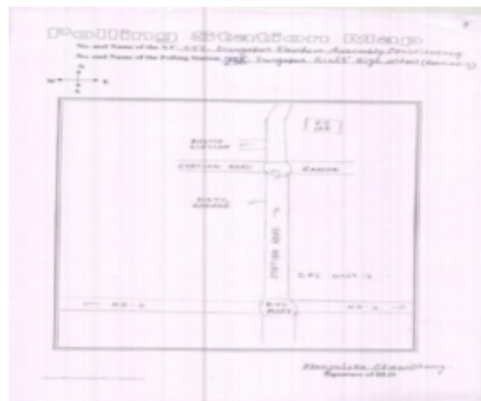

নির্বাচক নিবন্ধন আধিকারিকের স্বাক্ষর

Nazri Naksha

Google Map View

Polling Station Building Front View

Polling Station Front View

Cad View

Key MAP View

1	WEP1657667	নাম : মহঃ নাসিম পিতার নাম: মহঃ মোবারক বাড়ির নং : n0240 বয়স : 48 লিঙ্গ : পুরুষ	ফটো উপলব্ধ	2	WEP1608710	নাম : মোহম্মদ জাকির পিতার নাম: মোহম্মদ মোবারক বাড়ির নং : বার্ন কম্পানি বাংলা বয়স : 31 লিঙ্গ : পুরুষ	ফটো উপলব্ধ	3	WEP1357557	নাম : সুমন দেবী স্বামীর নাম: রাজেশ সাউ বাড়ির নং : n0245 বয়স : 38 লিঙ্গ : মহিলা	ফটো উপলব্ধ
4	WEP1479088	নাম : মহঃ নাসিমুল্লাহ খান পিতার নাম: সারিফুল্লাহ খান বাড়ির নং : n0253 বয়স : 36 লিঙ্গ : পুরুষ	ফটো উপলব্ধ	5	LJK3913456	নাম : মহম্মদ মকিম পিতার নাম: মহম্মদ ফকিরউদ্দিন বাড়ির নং : নং বয়স : 44 লিঙ্গ : পুরুষ	ফটো উপলব্ধ	6	LJK4088159	নাম : অভিনব মন্ডল পিতার নাম: কৃষ্ণা মন্ডল বাড়ির নং : n0144 বয়স : 39 লিঙ্গ : পুরুষ	ফটো উপলব্ধ
7	LJK4088142	নাম : সন্তোষ মন্ডল পিতার নাম: কৃষ্ণা মন্ডল বাড়ির নং : n0144 বয়স : 38 লিঙ্গ : পুরুষ	ফটো উপলব্ধ	8	WB/37/265/909413	নাম : শোভাদেবী সাউ স্বামীর নাম: জগদীশ সাউ বাড়ির নং : n0117 বয়স : 51 লিঙ্গ : মহিলা	ফটো উপলব্ধ	9	WEP1608561	নাম : সোনু সাউ পিতার নাম: জগদীশ সাউ বাড়ির নং : n0117 বয়স : 32 লিঙ্গ : পুরুষ	ফটো উপলব্ধ
10	WB/37/265/909397	নাম : গৌরী সাউ পিতার নাম: মন্ডল সাউ বাড়ির নং : n0117 বয়স : 51 লিঙ্গ : পুরুষ	ফটো উপলব্ধ	11	LJK3911369	নাম : পাল্লু সাউ পিতার নাম: মন্ডল সাউ বাড়ির নং : n0117 বয়স : 43 লিঙ্গ : পুরুষ	ফটো উপলব্ধ	12	LJK3911377	নাম : কাপুর চন্দ্র সাউ পিতার নাম: মন্ডল সাউ বাড়ির নং : n0117 বয়স : 42 লিঙ্গ : পুরুষ	ফটো উপলব্ধ
13	WEP2320059	নাম : সেইমুন বিবি স্বামীর নাম: ইস্তাক বেগ বাড়ির নং : n0293 বয়স : 33 লিঙ্গ : মহিলা	ফটো উপলব্ধ	14	WEP2320034	নাম : শামিনা খাতুন স্বামীর নাম: সাহাবুদ্দিন আনসারী বাড়ির নং : n0291 বয়স : 56 লিঙ্গ : মহিলা	ফটো উপলব্ধ	15	CWH4000287	নাম : নিরমলা দেবী স্বামীর নাম: অক্ষয় কুমার সাহ বাড়ির নং : n0278 বয়স : 45 লিঙ্গ : মহিলা	ফটো উপলব্ধ
16	WEP2478154	নাম : অনু বর্মা পিতার নাম: সুরেন্দ্র বর্মা বাড়ির নং : এ-36 বয়স : 26 লিঙ্গ : মহিলা	ফটো উপলব্ধ	17	WEP2481091	নাম : সুজাতা বর্মা পিতার নাম: সুরেন্দ্র বর্মা বাড়ির নং : - বয়স : 34 লিঙ্গ : মহিলা	ফটো উপলব্ধ	18	WEP2478071	নাম : সুজিত বর্মা পিতার নাম: সুরেন্দ্র বর্মা বাড়ির নং : এ-36 বয়স : 32 লিঙ্গ : পুরুষ	ফটো উপলব্ধ
19	WEP2478063	নাম : বিবেক বর্মা পিতার নাম: মুন্না বর্মা বাড়ির নং : এ-36 বয়স : 27 লিঙ্গ : পুরুষ	ফটো উপলব্ধ	20	WEP2478030	নাম : অভিষেক বর্মা পিতার নাম: মুন্না বর্মা বাড়ির নং : এ-36 বয়স : 25 লিঙ্গ : পুরুষ	ফটো উপলব্ধ	21	WEP2478014	নাম : রেবা লাহা পিতার নাম: উজ্জ্বল লাহা বাড়ির নং : - বয়স : 25 লিঙ্গ : মহিলা	ফটো উপলব্ধ
22	WEP2478006	নাম : মৌমিতা চাঁদ পিতার নাম: বিবেকানন্দ চাঁদ বাড়ির নং : - বয়স : 26 লিঙ্গ : মহিলা	ফটো উপলব্ধ	23	LJK4790028	নাম : চম্পক পাল পিতার নাম: দিলীপ কুমার পাল বাড়ির নং : n0202 বয়স : 36 লিঙ্গ : পুরুষ	ফটো উপলব্ধ	24	WEP2320042	নাম : পিংকি দেবী স্বামীর নাম: মিতালেশ সাউ বাড়ির নং : n0292 বয়স : 40 লিঙ্গ : মহিলা	ফটো উপলব্ধ
25	LJK3910353	নাম : দিলীপ কুমার পাল পিতার নাম: কুরোরাম পাল বাড়ির নং : n0144 বয়স : 65 লিঙ্গ : পুরুষ	ফটো উপলব্ধ	26	WEP2564763	নাম : জগদীশ সাউ পিতার নাম: মন্ডল সাউ বাড়ির নং : n0117 বয়স : 66 লিঙ্গ : পুরুষ	ফটো উপলব্ধ	27	WEP2913093	নাম : দিয়া কুমারী সাউ পিতার নাম: পল্লু সাউ বাড়ির নং : করঙ্গ পাড়া বয়স : 21 লিঙ্গ : মহিলা	ফটো উপলব্ধ
28	LJK4790366	নাম : মৃত্যঞ্জয় উপাধ্যায় পিতার নাম: প্রমোথ উপাধ্যায় বাড়ির নং : n0227 বয়স : 45 লিঙ্গ : পুরুষ	ফটো উপলব্ধ	29	WEP2631646	নাম : রীতু কুমারী যাদব স্বামীর নাম: জিতেন্দ্র যাদব বাড়ির নং : দ-মঠ বয়স : 27 লিঙ্গ : মহিলা	ফটো উপলব্ধ	30	WEP2631042	নাম : প্রদুমান শাউ পিতার নাম: রমেশ শাউ বাড়ির নং : N0 বয়স : 26 লিঙ্গ : পুরুষ	ফটো উপলব্ধ