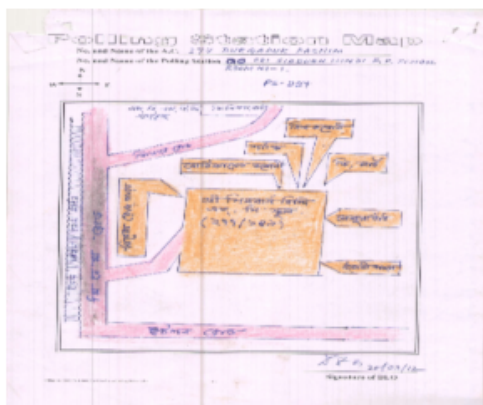

Nazri Naksha