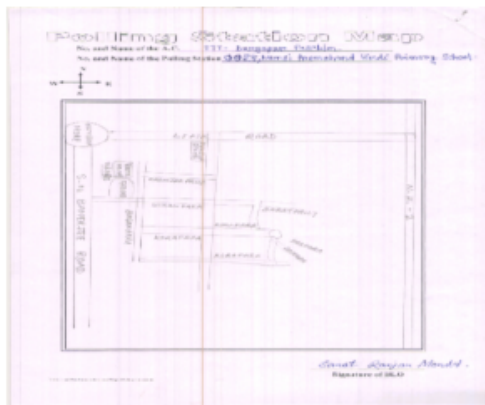

Nazri Naksha