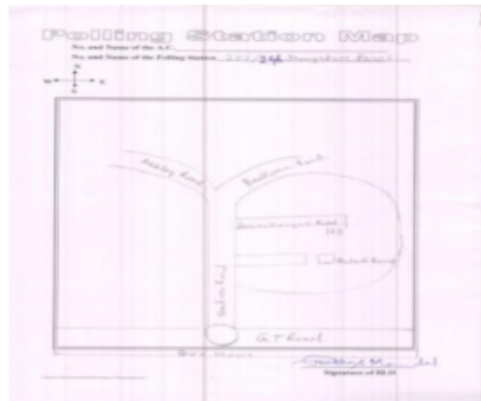

নির্বাচক নিবন্ধন আধিকারিকের স্বাক্ষর

Nazri Naksha

Google Map View

Polling Station Building Front View

Polling Station Front View

Cad View

Key MAP View

1	WB/37/265/648208	নাম : বেগম উমাত স্বামীর নাম: সব্রাতি হুসেন বাড়ির নং : n0044 বয়স : 79 লিঙ্গ : মহিলা	ফটো উপলব্ধ	2	WB/37/265/648209	নাম : বেগম জামিলা স্বামীর নাম: আখতার হুসেন বাড়ির নং : n0044 বয়স : 52 লিঙ্গ : মহিলা	ফটো উপলব্ধ	3	WB/37/265/648222	নাম : অলিম হুসেন পিতার নাম: সোব্রাতি হুসেন বাড়ির নং : n0044 বয়স : 53 লিঙ্গ : পুরুষ	ফটো উপলব্ধ
4	WB/37/265/648750	নাম : মুন্না হুসেন পিতার নাম: সোব্রাতি হুসেন বাড়ির নং : n0044 বয়স : 51 লিঙ্গ : পুরুষ	ফটো উপলব্ধ	5	WEP1114081	নাম : সাকিনা বেগম স্বামীর নাম: মুন্না হুসেন বাড়ির নং : n0044 বয়স : 36 লিঙ্গ : মহিলা	ফটো উপলব্ধ	6	WB/37/265/648780	নাম : রাজ হুসেন পিতার নাম: সোব্রাতি হুসেন বাড়ির নং : n0044 বয়স : 49 লিঙ্গ : পুরুষ	ফটো উপলব্ধ
7	WEP1358225	নাম : ফরিদা খাতুন পিতার নাম: আখতার হোসেন বাড়ির নং : n0044 বয়স : 33 লিঙ্গ : মহিলা	ফটো উপলব্ধ	8	WEP1612621	নাম : রোজি খাতুন পিতার নাম: আখতার হোসেন বাড়ির নং : n0044 বয়স : 32 লিঙ্গ : মহিলা	ফটো উপলব্ধ	9	LJK2477354	নাম : আনজার হুসেন পিতার নাম: সোব্রাতি হুসেন বাড়ির নং : ইন্ডাস্ট্রিজ বস্তি বয়স : 39 লিঙ্গ : পুরুষ	ফটো উপলব্ধ
10	WEP2455681	নাম : পিকি কুমারী স্বামীর নাম: আনজার হুসেন বাড়ির নং : বয়স : 36 লিঙ্গ : মহিলা	ফটো উপলব্ধ	11	WEP2632909	নাম : সত্যম বালিকী পিতার নাম: সালেনর বালিকী বাড়ির নং : না বয়স : 27 লিঙ্গ : পুরুষ	ফটো উপলব্ধ	12	WEP2632818	নাম : শম্পা হ্যারি পিতার নাম: অশোক কুমার হ্যারি বাড়ির নং : না বয়স : 30 লিঙ্গ : মহিলা	ফটো উপলব্ধ
13	WEP2632925	নাম : তুলসী সন্না পিতার নাম: অমর সন্না বাড়ির নং : না বয়স : 52 লিঙ্গ : মহিলা	ফটো উপলব্ধ	14	WEP2632933	নাম : শিবানী হ্যারি পিতার নাম: আজাদ হ্যারি বাড়ির নং : না বয়স : 25 লিঙ্গ : মহিলা	ফটো উপলব্ধ	15	WEP2632917	নাম : অমরা সন্না পিতার নাম: বেচু সন্না বাড়ির নং : না বয়স : 56 লিঙ্গ : মহিলা	ফটো উপলব্ধ
16	WEP2632784	নাম : সাগর হ্যারি পিতার নাম: মুনিশ হ্যারি বাড়ির নং : না বয়স : 26 লিঙ্গ : পুরুষ	ফটো উপলব্ধ	17	WEP2632800	নাম : পূজা কুমার শাহ পিতার নাম: অখিলেশ শাহ বাড়ির নং : না বয়স : 26 লিঙ্গ : মহিলা	ফটো উপলব্ধ	18	WEP2632867	নাম : বীনুডেবী চৌহান পিতার নাম: বোম্বনাথ প্রসাদ চৌহান বাড়ির নং : না বয়স : 43 লিঙ্গ : মহিলা	ফটো উপলব্ধ
19	WEP2632875	নাম : তগরী অস্কুরে পিতার নাম: তপস অস্কুরে বাড়ির নং : না বয়স : 27 লিঙ্গ : মহিলা	ফটো উপলব্ধ	20	WEP2632891	নাম : শবনম বালিকী পিতার নাম: সৈলেন্দ্র বালিকী বাড়ির নং : না বয়স : 26 লিঙ্গ : মহিলা	ফটো উপলব্ধ	21	WEP2727691	নাম : রেনু কুমারী রাম পিতার নাম: সুরজ রাম বাড়ির নং : এন0093 বয়স : 32 লিঙ্গ : মহিলা	ফটো উপলব্ধ
22	WEP2727725	নাম : রিঙ্কু কুমারী রাম পিতার নাম: সুরজ রাম বাড়ির নং : এন0093 বয়স : 30 লিঙ্গ : মহিলা	ফটো উপলব্ধ	23	WEP2632941	নাম : অশ্চমী বেস্ফেরে স্বামীর নাম: বীজেশ বাসফোর বাড়ির নং : না বয়স : 40 লিঙ্গ : মহিলা	ফটো উপলব্ধ	24	WEP2632842	নাম : অনসুআ মংডী স্বামীর নাম: কুন্দন কুমার সিংহ বাড়ির নং : না বয়স : 39 লিঙ্গ : মহিলা	ফটো উপলব্ধ
25	WEP2632719	নাম : খুবু হ্যারি পিতার নাম: ব্রহ্মদেব হাড়ি বাড়ির নং : না বয়স : 38 লিঙ্গ : মহিলা	ফটো উপলব্ধ	26	WEP2632750	নাম : বাসন্তী মুখর্জি স্বামীর নাম: বিশ্বনাথ মুখর্জি বাড়ির নং : না বয়স : 75 লিঙ্গ : মহিলা	ফটো উপলব্ধ	27	WEP2632826	নাম : স্বপ্ন বালিকী স্বামীর নাম: আকাশ বালিকী বাড়ির নং : না বয়স : 31 লিঙ্গ : মহিলা	ফটো উপলব্ধ
28	WEP2632693	নাম : সুমন বেস্ফেরে স্বামীর নাম: সন্তোষ বাসফোর বাড়ির নং : না বয়স : 30 লিঙ্গ : মহিলা	ফটো উপলব্ধ	29	WEP2632727	নাম : লক্ষ্মী দত্ত স্বামীর নাম: চন্দন দত্ত বাড়ির নং : 150 বয়স : 32 লিঙ্গ : মহিলা	ফটো উপলব্ধ	30	WEP2632859	নাম : সুব্রত মংডী পিতার নাম: রবি লোচন মান্ডি বাড়ির নং : না বয়স : 30 লিঙ্গ : পুরুষ	ফটো উপলব্ধ