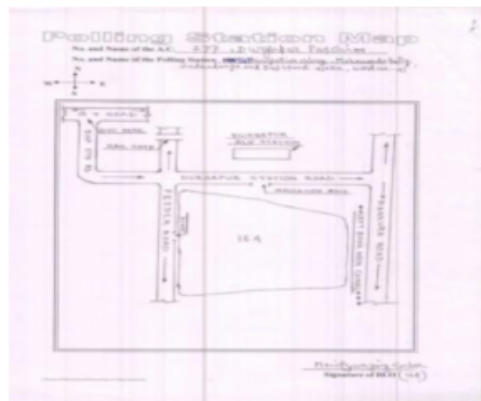

নির্বাচক নিবন্ধন আধিকারিকের স্বাক্ষর

Nazri Naksha

Google Map View

Polling Station Building Front View

Polling Station Front View

Cad View

Key MAP View

1	WEP2995546	নাম : বিষ্ণুদেব রাম পিতার নাম: রাম সুন্দর রাম বাড়ির নং : n0188 বয়স : 61 লিঙ্গ : পুরুষ	ফটো উপলব্ধ	2	WEP2985059	নাম : ললিতা দেবী রাম স্বামীর নাম: বিষ্ণু দেও রাম বাড়ির নং : n0188 বয়স : 49 লিঙ্গ : মহিলা	ফটো উপলব্ধ	3	WEP2322576	নাম : রাজওস্তি দেবি স্বামীর নাম: রাজেশ কুমার রাম বাড়ির নং : n0216 বয়স : 38 লিঙ্গ : মহিলা	ফটো উপলব্ধ
4	WEP2001196	নাম : প্রবীন রাম পিতার নাম: বিষ্ণুদেও রাম বাড়ির নং : EI-52/B বয়স : 28 লিঙ্গ : পুরুষ	ফটো উপলব্ধ	5	WEP2001204	নাম : রঞ্জু দেবী পিতার নাম: বিষ্ণুদেও রাম বাড়ির নং : n0188 বয়স : 41 লিঙ্গ : মহিলা	ফটো উপলব্ধ	6	WEP2633162	নাম : পুনম মাহাতো পিতার নাম: রামবাবু মাহাতো বাড়ির নং : N000 বয়স : 19 লিঙ্গ : পুরুষ	ফটো উপলব্ধ
7	WEP2633188	নাম : আনন্দ মাহাতো পিতার নাম: রাম বাবু মাহাতো বাড়ির নং : না বয়স : 26 লিঙ্গ : পুরুষ	ফটো উপলব্ধ	8	WEP2633154	নাম : রামবাবু মহতো পিতার নাম: রাম সেকেন্দার মহতো বাড়ির নং : না বয়স : 48 লিঙ্গ : পুরুষ	ফটো উপলব্ধ	9	WEP2633147	নাম : কৃষ্ণা দাস পিতার নাম: আদালত দাস বাড়ির নং : না বয়স : 28 লিঙ্গ : পুরুষ	ফটো উপলব্ধ
10	WEP2633170	নাম : অঞ্জলি মাহাতো পিতার নাম: রাম বাবু মহতো বাড়ির নং : না বয়স : 27 লিঙ্গ : মহিলা	ফটো উপলব্ধ	11	WEP2632834	নাম : রাহুল লোহার পিতার নাম: সাধন লোহার বাড়ির নং : এন0163 বয়স : 26 লিঙ্গ : পুরুষ	ফটো উপলব্ধ	12	WEP2822963	নাম : সুনিতা লোহার স্বামীর নাম: রাহুল লোহার বাড়ির নং : এন0163 বয়স : 25 লিঙ্গ : মহিলা	ফটো উপলব্ধ
13	WEP2822880	নাম : রবিতা লোহার স্বামীর নাম: রাহুল লোহার বাড়ির নং : এন0163 বয়স : 24 লিঙ্গ : মহিলা	ফটো উপলব্ধ	14	LJK4814182	নাম : হেমন্ত কর পিতার নাম: দামোদর কর বাড়ির নং : n0210 বয়স : 49 লিঙ্গ : পুরুষ	ফটো উপলব্ধ	15	WEP2781201	নাম : জিনিয়া চক্রবর্তী মায়ের নাম: অনিমা চক্রবর্তী বাড়ির নং : এ/1/50বি বয়স : 23 লিঙ্গ : মহিলা	ফটো উপলব্ধ
16	WEP2781037	নাম : রাকেশ কুমার ঝা পিতার নাম: বিমল ঝা বাড়ির নং : এন035 বয়স : 35 লিঙ্গ : পুরুষ	ফটো উপলব্ধ	17	WEP2781060	নাম : রাগনী দেবী স্বামীর নাম: রাকেশ কুমার ঝা বাড়ির নং : এন0035 বয়স : 30 লিঙ্গ : মহিলা	ফটো উপলব্ধ	18	WEP2322667	নাম : ঝক দাস পিতার নাম: অজিত দাস বাড়ির নং : n0225 বয়স : 28 লিঙ্গ : পুরুষ	ফটো উপলব্ধ
19	WEP2439842	নাম : অরুণ দাস পিতার নাম: গোপাল দাস বাড়ির নং : নং089 বয়স : 25 লিঙ্গ : পুরুষ	ফটো উপলব্ধ	20	WEP2728608	নাম : সিজদা দাস পিতার নাম: শ্রীকান্ত দাস বাড়ির নং : 90 বয়স : 23 লিঙ্গ : মহিলা	ফটো উপলব্ধ	21	WEP2728616	নাম : সুমনা দাস পিতার নাম: প্রদীপ দাস বাড়ির নং : 43 বয়স : 27 লিঙ্গ : মহিলা	ফটো উপলব্ধ
22	WEP2385706	নাম : দেবিকা দে পিতার নাম: বুদ্ধদেব দে বাড়ির নং : n0270 বয়স : 26 লিঙ্গ : মহিলা	ফটো উপলব্ধ	23	WB/37/265/672324	নাম : মঞ্জু দেব স্বামীর নাম: দুলাল চন্দ্র দেব বাড়ির নং : n0001 বয়স : 58 লিঙ্গ : মহিলা	ফটো উপলব্ধ	24	WEP2644078	নাম : সমির কুমার দেব পিতার নাম: যামিনী রঞ্জন দেব বাড়ির নং : n0004 বয়স : 64 লিঙ্গ : পুরুষ	ফটো উপলব্ধ
25	WEP2633030	নাম : রাহুল সাহা পিতার নাম: শম্ভু সাহা বাড়ির নং : N0001 বয়স : 24 লিঙ্গ : পুরুষ	ফটো উপলব্ধ	26	NAZ1504323	নাম : অরিজীৎ প্রামানিক পিতার নাম: রাজীব প্রামানিক বাড়ির নং : এন0054 বয়স : 27 লিঙ্গ : পুরুষ	ফটো উপলব্ধ	27	WEP2322618	নাম : সুব্রত পাশোয়ান পিতার নাম: চন্দ্রিকা পাশোয়ান বাড়ির নং : n0220 বয়স : 29 লিঙ্গ : পুরুষ	ফটো উপলব্ধ
28	WEP2728632	নাম : উত্তম বাউরী পিতার নাম: লাল বাউরী বাড়ির নং : এন0061 বয়স : 23 লিঙ্গ : পুরুষ	ফটো উপলব্ধ	29	WEP2728434	নাম : সন্তোষী বাউরী স্বামীর নাম: বৃধন বাউরী বাড়ির নং : এন0062 বয়স : 31 লিঙ্গ : মহিলা	ফটো উপলব্ধ	30	WEP2728467	নাম : বৃধন বাউরী মায়ের নাম: সুমিত্রা বাউরী বাড়ির নং : এন0062 বয়স : 46 লিঙ্গ : পুরুষ	ফটো উপলব্ধ