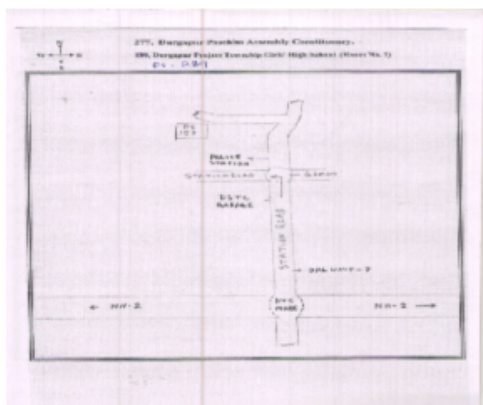

Nazri Naksha