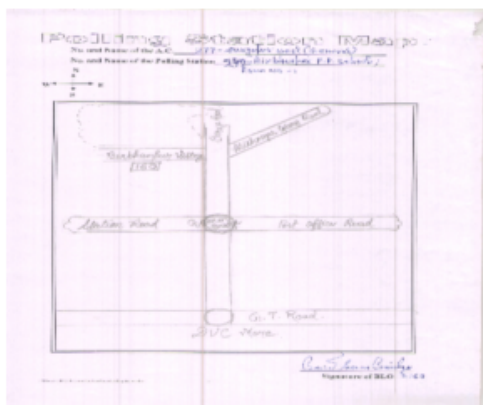

Nazri Naksha