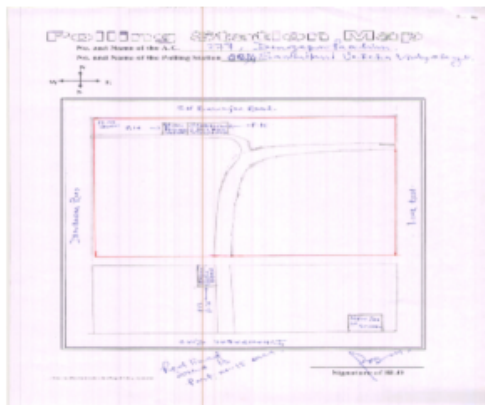

নির্বাচক নিবন্ধন আধিকারিকের স্বাক্ষর

Nazri Naksha

Google Map View

Polling Station Building Front View

Polling Station Front View

Cad View

Key MAP View

1	LJK2167260	নাম : মিথিলেশ প্রসাদ পিতার নাম : শ্যামলাল প্রসাদ বাড়ির নং : 8/14 বয়স : 46 লিঙ্গ : পুরুষ	ফটো উপলব্ধ	2	WEP1534916	নাম : কলাবতী দেবী স্বামীর নাম : রবীন্দ্র প্রসাদ বাড়ির নং : 26 বয়স : 48 লিঙ্গ : মহিলা	ফটো উপলব্ধ	3	WB/37/265/198011	নাম : নমিতা সরকার পিতার নাম : জগতদুলাল সরকার বাড়ির নং : n0064 বয়স : 59 লিঙ্গ : মহিলা	ফটো উপলব্ধ
4	LJK2949337	নাম : মঙ্গল বাহাদুর পিতার নাম : শের বাহাদুর বাড়ির নং : n0064 বয়স : 61 লিঙ্গ : পুরুষ	ফটো উপলব্ধ	5	ZQP1128362	নাম : রাজেশ্বরী পাসোয়ান স্বামীর নাম : মিথিলেশ প্রসাদ বাড়ির নং : 8/14 বয়স : 36 লিঙ্গ : মহিলা	ফটো উপলব্ধ	6	WEP1892017	নাম : দীপা ঘোষ (মন্ডল) স্বামীর নাম : তারক নাথ ঘোষ বাড়ির নং : n0269 বয়স : 56 লিঙ্গ : মহিলা	ফটো উপলব্ধ
7	WEP1709443	নাম : জ্যাসমীনা খাতুন স্বামীর নাম : আলির আলি মন্ডল বাড়ির নং : 6/18 বয়স : 39 লিঙ্গ : মহিলা	ফটো উপলব্ধ	8	WEP2581619	নাম : পুরন মন্ডল পিতার নাম : বাবুল মন্ডল বাড়ির নং : 4/4 বয়স : 58 লিঙ্গ : পুরুষ	ফটো উপলব্ধ	9	WEP2581486	নাম : বসু দেবী স্বামীর নাম : বরণ মন্ডল বাড়ির নং : 4/4 বয়স : 48 লিঙ্গ : মহিলা	ফটো উপলব্ধ
10	WEP2581791	নাম : উমেশ মন্ডল পিতার নাম : পুরন মন্ডল বাড়ির নং : N04/4 বয়স : 29 লিঙ্গ : পুরুষ	ফটো উপলব্ধ	11	WEP2581692	নাম : বসুদেব পাণ্ডে মায়ের নাম : লতিকা পাণ্ডে বাড়ির নং : N0 বয়স : 29 লিঙ্গ : পুরুষ	ফটো উপলব্ধ	12	WEP2581379	নাম : কাইনাত খাতুন পিতার নাম : আলাউদ্দিন শা বাড়ির নং : N0 বয়স : 25 লিঙ্গ : মহিলা	ফটো উপলব্ধ
13	WEP2581395	নাম : রিঙ্ক মন্ডল পিতার নাম : রামকুমার মন্ডল বাড়ির নং : 63 বয়স : 31 লিঙ্গ : মহিলা	ফটো উপলব্ধ	14	WEP2581437	নাম : সৃষ্টি ভৌমিক পিতার নাম : শ্যামাপদ ভৌমিক বাড়ির নং : N06/9 বয়স : 26 লিঙ্গ : মহিলা	ফটো উপলব্ধ	15	WEP2581577	নাম : ক্যামেলিয়া ভৌমিক স্বামীর নাম : অরিন্দম ভৌমিক বাড়ির নং : N06/9 বয়স : 33 লিঙ্গ : মহিলা	ফটো উপলব্ধ
16	WEP2456952	নাম : প্রিয়ান্বিতা ঘোষ মায়ের নাম : দীপা ঘোষ বাড়ির নং : 36 বয়স : 26 লিঙ্গ : মহিলা	ফটো উপলব্ধ	17	WEP2581320	নাম : কথিকা সাহা স্বামীর নাম : অসিত বরণ সাহা বাড়ির নং : N06C/D বয়স : 51 লিঙ্গ : মহিলা	ফটো উপলব্ধ	18	WEP2581635	নাম : বিজয় কুমার পিতার নাম : পুরন মন্ডল বাড়ির নং : 4/4 রবীন্দ্র পল্লী বয়স : 32 লিঙ্গ : পুরুষ	ফটো উপলব্ধ
19	WEP2581759	নাম : রাজেশ কুমার মন্ডল পিতার নাম : পুরন মন্ডল বাড়ির নং : N0 4/4 বয়স : 35 লিঙ্গ : পুরুষ	ফটো উপলব্ধ	20	WEP2581353	নাম : সুদীপ্তা শেঠ পিতার নাম : তপন শেঠ বাড়ির নং : 36 বয়স : 25 লিঙ্গ : মহিলা	ফটো উপলব্ধ	21	WEP2841971	নাম : বিজয় মন্ডল মায়ের নাম : রিঙ্ক মন্ডল বাড়ির নং : এন0063 বয়স : 21 লিঙ্গ : পুরুষ	ফটো উপলব্ধ
22	WEP2451797	নাম : দেবতনু আদক পিতার নাম : দেবশীষ আদক বাড়ির নং : 8/1 বয়স : 25 লিঙ্গ : পুরুষ	ফটো উপলব্ধ	23	DVM2443075	নাম : সুজাতা আদক স্বামীর নাম : দেবশীষ আদক বাড়ির নং : 8/1 বয়স : 51 লিঙ্গ : মহিলা	ফটো উপলব্ধ	24	LJK0155002	নাম : দেবশীষ আদক পিতার নাম : বিষ্ণুপদ আদক বাড়ির নং : 8/1 বয়স : 57 লিঙ্গ : পুরুষ	ফটো উপলব্ধ
25	LJK0154757	নাম : শৈবালিনী আদক স্বামীর নাম : বিষ্ণুপদ আদক বাড়ির নং : 8/1 বয়স : 72 লিঙ্গ : মহিলা	ফটো উপলব্ধ	26	DVM2822484	নাম : শীলা আয়কত স্বামীর নাম : উত্তম আয়কত বাড়ির নং : n0215 বয়স : 48 লিঙ্গ : মহিলা	ফটো উপলব্ধ	27	LJK0287300	নাম : ছায়া রানী আয়কত স্বামীর নাম : প্রদীপ আয়কত বাড়ির নং : 2/11 বয়স : 55 লিঙ্গ : মহিলা	ফটো উপলব্ধ
28	WB/37/265/198277	নাম : প্রদীপ আয়কত পিতার নাম : দেবীদাস আয়কত বাড়ির নং : n0138 বয়স : 59 লিঙ্গ : পুরুষ	ফটো উপলব্ধ	29	WEP2559870	নাম : উত্তম আয়কত পিতার নাম : দেবীদাস আয়কত বাড়ির নং : n0138 বয়স : 58 লিঙ্গ : পুরুষ	ফটো উপলব্ধ	30	WEP2841963	নাম : সুদীপ আয়কত পিতার নাম : প্রদীপ আয়কত বাড়ির নং : 2/11 বয়স : 24 লিঙ্গ : পুরুষ	ফটো উপলব্ধ