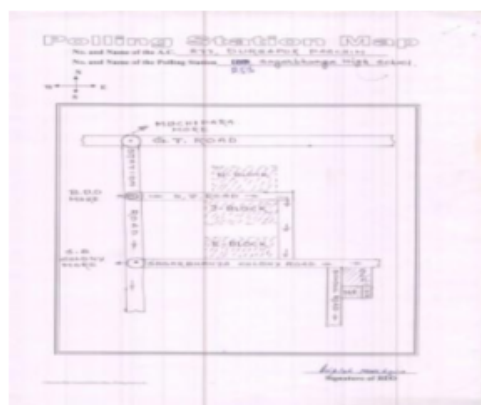

নির্বাচক নিবন্ধন আধিকারিকের স্বাক্ষর

Nazri Naksha

Google Map View

Polling Station Building Front View

Polling Station Front View

Cad View

Key MAP View

1 নাম : মহঃ সাহিদ পিতার নাম: মহঃ মঞ্জিল বাড়ির নং : 28/16 বয়স : 28 লিঙ্গ : পুরুষ	WEP2002798 ফটো উপলব্ধ	2 নাম : মহঃ আফতাব আলম পিতার নাম: মহঃ শাকিল বাড়ির নং : 111 বয়স : 31 লিঙ্গ : পুরুষ	WEP1753748 ফটো উপলব্ধ	3 নাম : রেনু কুমারী স্বামীর নাম: সুনীল কুমার দাস বাড়ির নং : n0340 বয়স : 38 লিঙ্গ : মহিলা	WEP1797711 ফটো উপলব্ধ
4 নাম : কুমুম কুমারী পিতার নাম: ভবানী হাড়ি বাড়ির নং : n0006 বয়স : 38 লিঙ্গ : মহিলা	LJK4788253 ফটো উপলব্ধ	5 নাম : মনোজ হাড়ি পিতার নাম: ভবানী হাড়ি বাড়ির নং : n0006 বয়স : 40 লিঙ্গ : পুরুষ	LJK3899986 ফটো উপলব্ধ	6 নাম : কুম্ভা হাড়ি পিতার নাম: গনেশ হাড়ি বাড়ির নং : n0006 বয়স : 44 লিঙ্গ : পুরুষ	LJK3900107 ফটো উপলব্ধ
7 নাম : সাবানা খাতুন স্বামীর নাম: মুস্তাক খান বাড়ির নং : 324 বয়স : 43 লিঙ্গ : মহিলা	WEP1753839 ফটো উপলব্ধ	8 নাম : উষা দেবী স্বামীর নাম: ভবানী হাড়ি বাড়ির নং : n0006 বয়স : 75 লিঙ্গ : মহিলা	WB/37/265/897322 ফটো উপলব্ধ	9 নাম : বিশ্বরূপ মান্ডি পিতার নাম: নারায়ণ চন্দ্র মান্ডি বাড়ির নং : 90/এ বয়স : 30 লিঙ্গ : পুরুষ	WEP2634186 ফটো উপলব্ধ
10 নাম : রকিবাবিবি স্বামীর নাম: ইসলাম উদ্দিন শেখ বাড়ির নং : এন0014 বয়স : 55 লিঙ্গ : মহিলা	WEP1103951 ফটো উপলব্ধ	11 নাম : রকিবুল সেখ পিতার নাম: ইসলাম উদ্দিন শেখ বাড়ির নং : এন0014 বয়স : 29 লিঙ্গ : পুরুষ	WEP1883420 ফটো উপলব্ধ	12 নাম : নুরজাহান বিবি স্বামীর নাম: রকিবুল সেখ বাড়ির নং : এন0036 বয়স : 24 লিঙ্গ : মহিলা	WEP2880854 ফটো উপলব্ধ
13 নাম : মহম্মাদ মমতাজ পিতার নাম: আব্দুল সাত্তার বাড়ির নং : শিমুল তালা বয়স : 47 লিঙ্গ : পুরুষ	WEP1225051 ফটো উপলব্ধ	14 নাম : সোহাগ আলী পিতার নাম: ভানু প্রতাপ সিংহ বাড়ির নং : 38/2/26 বয়স : 23 লিঙ্গ : পুরুষ	WEP2705135 ফটো উপলব্ধ	15 নাম : অশোক আকুড়ে পিতার নাম: লক্ষণ আকুড়ে বাড়ির নং : n0082 বয়স : 41 লিঙ্গ : পুরুষ	WEP0887018 ফটো উপলব্ধ
16 নাম : মহম্মাদ সাহেব আলম পিতার নাম: আব্দুল রোববান বাড়ির নং : 13/1 বয়স : 49 লিঙ্গ : পুরুষ	WEP1226265 ফটো উপলব্ধ	17 নাম : আকেশ কুমার ভাস্কর পিতার নাম: শ্রাবন কুমার ভাস্কর বাড়ির নং : 255 বয়স : 24 লিঙ্গ : পুরুষ	WEP2704955 ফটো উপলব্ধ	18 নাম : রাহুল কুমার সিংহ পিতার নাম: ভানু প্রতাপ সিংহ বাড়ির নং : এস/ও ভানু প্রতাপ সিংহ বয়স : 24 লিঙ্গ : পুরুষ	WEP2705176 ফটো উপলব্ধ
19 নাম : শেহজাদী খাতুন পিতার নাম: মেহবুব সেখ বাড়ির নং : N0 বয়স : 31 লিঙ্গ : মহিলা	WEP2634152 ফটো উপলব্ধ	20 নাম : হেনা খাতুন পিতার নাম: শেখ ইসলাম বাড়ির নং : বয়স : 32 লিঙ্গ : মহিলা	WEP2441640 ফটো উপলব্ধ	21 নাম : সুরেশ গিরি পিতার নাম: সুগন্ধর গিরি বাড়ির নং : 22/1/14 বয়স : 47 লিঙ্গ : পুরুষ	WEP1451418 ফটো উপলব্ধ
22 নাম : জয়ন্তী গিরি স্বামীর নাম: সুরেশ গিরি বাড়ির নং : 22/1/14 বয়স : 40 লিঙ্গ : মহিলা	WEP1451426 ফটো উপলব্ধ	23 নাম : সোনা ঘোষাল পিতার নাম: সঞ্জয় কুমার ঘোষাল বাড়ির নং : 26/2/9 বয়স : 34 লিঙ্গ : মহিলা	WEP1753755 ফটো উপলব্ধ	24 নাম : অন্তরা ঘোষাল পিতার নাম: সঞ্জয় কুমার ঘোষাল বাড়ির নং : 26/9 বয়স : 29 লিঙ্গ : মহিলা	WEP2002814 ফটো উপলব্ধ
25 নাম : বিশাল চক্রবর্তী মায়ের নাম: আরতি চক্রবর্তী বাড়ির নং : 255 বয়স : 25 লিঙ্গ : পুরুষ	WEP2704781 ফটো উপলব্ধ	26 নাম : বিশাল চক্রবর্তী পিতার নাম: শঙ্কর চক্রবর্তী বাড়ির নং : এন0196 বয়স : 23 লিঙ্গ : পুরুষ	WEP2773208 ফটো উপলব্ধ	27 নাম : কাশীকান্ত চৌধুরী পিতার নাম: গোপাল চৌধুরী বাড়ির নং : n0005 বয়স : 43 লিঙ্গ : পুরুষ	LJK4680906 ফটো উপলব্ধ
28 নাম : সোনমোতী চৌধুরী স্বামীর নাম: দীননাথ চৌধুরী বাড়ির নং : এন0235 বয়স : 25 লিঙ্গ : মহিলা	WEP2704716 ফটো উপলব্ধ	29 নাম : স্বপ্না ঝা স্বামীর নাম: নগেন্দ্র ঝা বাড়ির নং : এন0393 বয়স : 42 লিঙ্গ : মহিলা	LJK4764205 ফটো উপলব্ধ	30 নাম : হীরা কুমার ঝা পিতার নাম: সচ্চিদানন্দ ঝা বাড়ির নং : n0007 বয়স : 37 লিঙ্গ : পুরুষ	LJK4788287 ফটো উপলব্ধ