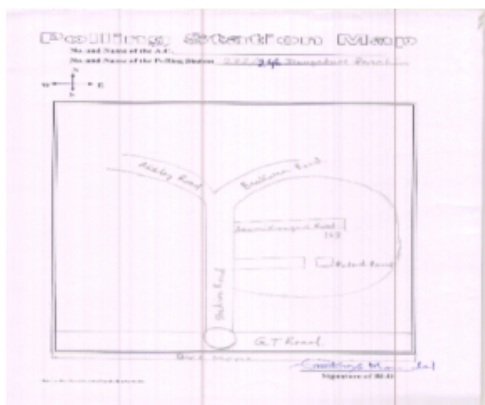

Nazri Naksha