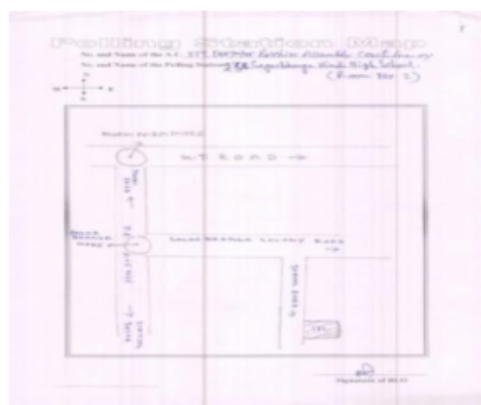

Key MAP View