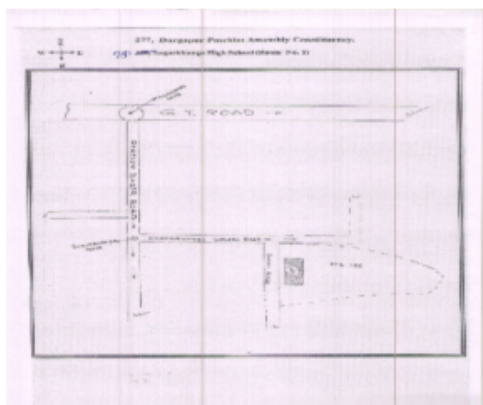

Nazri Naksha