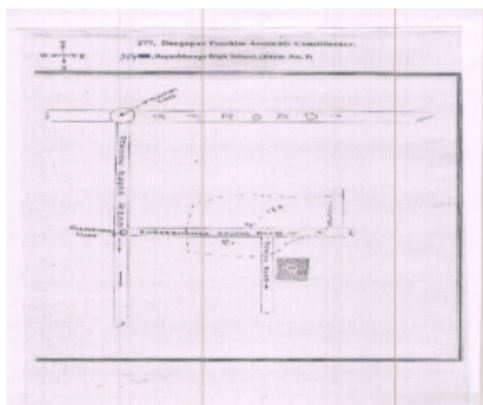

Nazri Naksha