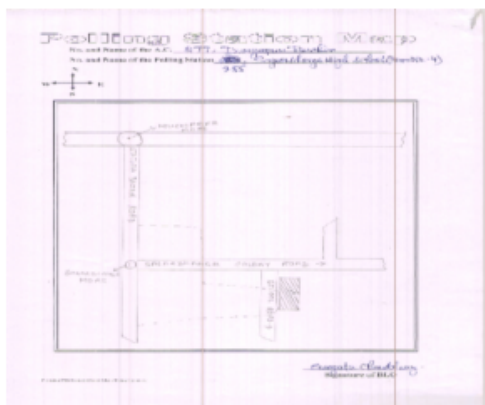

Nazri Naksha