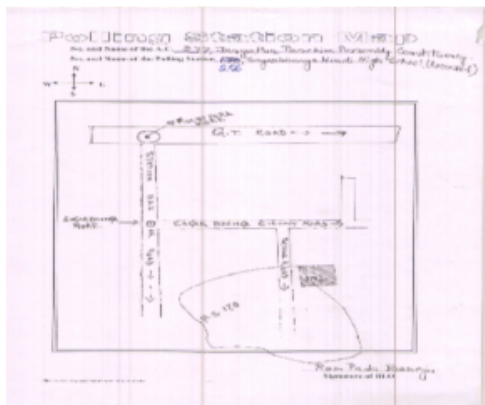

Nazri Naksha