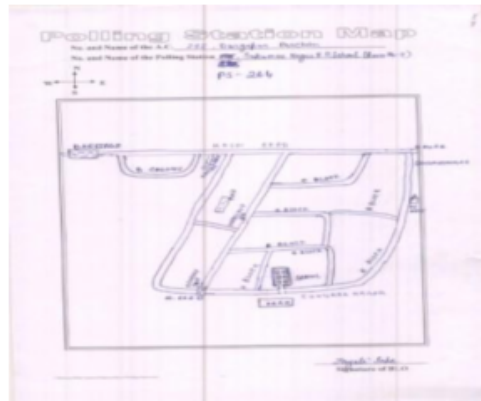

Key MAP View