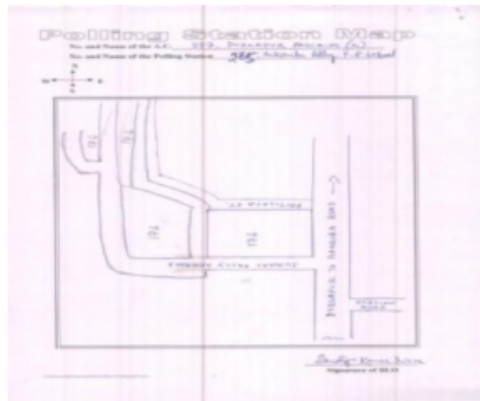

Key MAP View