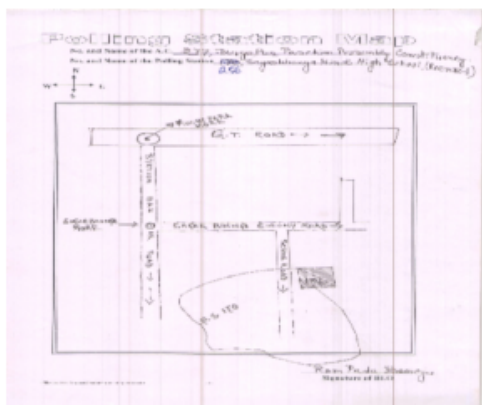

Nazri Naksha