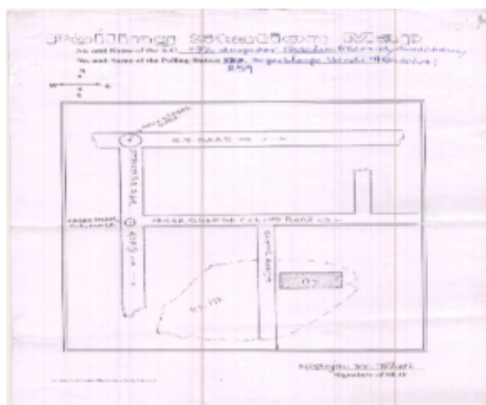

Nazri Naksha