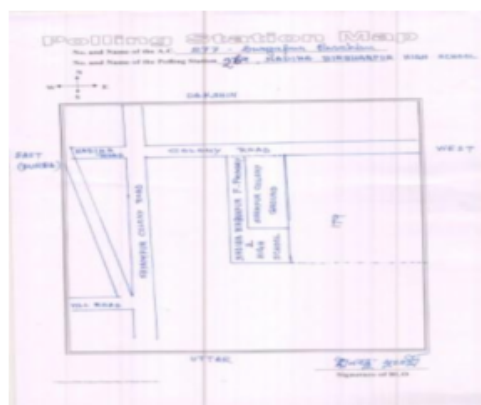

নির্বাচক নিবন্ধন আধিকারিকের স্বাক্ষর

Nazri Naksha

Google Map View

Polling Station Building Front View

Polling Station Front View

Cad View

Key MAP View

1 নাম : উষা দেবী স্বামীর নাম: নন্দলাল পাশোয়ান বাড়ির নং : N-264 বয়স : 58 লিঙ্গ : মহিলা	WEP1759695 ফটো উপলব্ধ	2 নাম : সত্যনারায়ন পাশী পিতার নাম: ব্রজলাল পাশী বাড়ির নং : n0089 বয়স : 47 লিঙ্গ : পুরুষ	LJK2383297 ফটো উপলব্ধ	3 নাম : সরিতা পাশী স্বামীর নাম: সত্যনারায়ন পাশী বাড়ির নং : n0089 বয়স : 44 লিঙ্গ : মহিলা	WEP0942367 ফটো উপলব্ধ
4 নাম : স্বপন পাশী পিতার নাম: মোহনলাল পাশী বাড়ির নং : n0089 বয়স : 46 লিঙ্গ : পুরুষ	LJK2383289 ফটো উপলব্ধ	5 নাম : সুমিত্রা পার্সি স্বামীর নাম: স্বপন পার্সি বাড়ির নং : n0089 বয়স : 43 লিঙ্গ : মহিলা	WEP1106459 ফটো উপলব্ধ	6 নাম : অরবিন্দ কুমার পিতার নাম: নিত্যানন্দ প্রসাদ বাড়ির নং : n0159 বয়স : 48 লিঙ্গ : পুরুষ	WEP1633478 ফটো উপলব্ধ
7 নাম : অনুপলতা কুমারী স্বামীর নাম: অরবিন্দ কুমার বাড়ির নং : n0160 বয়স : 44 লিঙ্গ : মহিলা	WEP1633486 ফটো উপলব্ধ	8 নাম : মহঃ ইসরাফিল পিতার নাম: মহঃ সফিক বাড়ির নং : n0187 বয়স : 41 লিঙ্গ : পুরুষ	LJK4676383 ফটো উপলব্ধ	9 নাম : খুশবুশিা বেগম স্বামীর নাম: মহঃ ইসরাফিল বাড়ির নং : n0188 বয়স : 39 লিঙ্গ : মহিলা	WEP1228121 ফটো উপলব্ধ
10 নাম : মহঃ নাসিম আলম পিতার নাম: মহঃ রব্বান বাড়ির নং : n0102 বয়স : 49 লিঙ্গ : পুরুষ	WB/37/265/873186 ফটো উপলব্ধ	11 নাম : যশোদা দেবী স্বামীর নাম: শ্যাম সুন্দর বা বাড়ির নং : n0141 বয়স : 49 লিঙ্গ : মহিলা	LCD5527916 ফটো উপলব্ধ	12 নাম : দীপা রায় পিতার নাম: যুধিষ্ঠির রায় বাড়ির নং : n0025 বয়স : 31 লিঙ্গ : মহিলা	WEP1759489 ফটো উপলব্ধ
13 নাম : লক্ষী দেবী জাখর স্বামীর নাম: চন্দ্র রাম জাখর বাড়ির নং : n0141 বয়স : 29 লিঙ্গ : মহিলা	WEP2360014 ফটো উপলব্ধ	14 নাম : যুদহীন্দ্রীর রায় পিতার নাম: জুরান রায় বাড়ির নং : n0025 বয়স : 64 লিঙ্গ : পুরুষ	LJK1446541 ফটো উপলব্ধ	15 নাম : শান্তি রায় স্বামীর নাম: যুধিষ্ঠির রায় বাড়ির নং : n0025 বয়স : 55 লিঙ্গ : মহিলা	LJK1446558 ফটো উপলব্ধ
16 নাম : টগরী রায় স্বামীর নাম: বাপ্পা রায় বাড়ির নং : N0 বয়স : 34 লিঙ্গ : মহিলা	WEP2637338 ফটো উপলব্ধ	17 নাম : মৈনক সাহা রায় পিতার নাম: মোহন লাল সাহা রায় বাড়ির নং : N0 বয়স : 26 লিঙ্গ : পুরুষ	WEP2637312 ফটো উপলব্ধ	18 নাম : নুপুর চক্রবর্তী স্বামীর নাম: সুরত চক্রবর্তী বাড়ির নং : N0 বয়স : 32 লিঙ্গ : মহিলা	WEP2637353 ফটো উপলব্ধ
19 নাম : বিষ্ণু কুমার বা মায়ের নাম: যশোদা দেবী বাড়ির নং : এন0141 বয়স : 23 লিঙ্গ : পুরুষ	WEP2713279 ফটো উপলব্ধ	20 নাম : নিখিল সিদ্ধা পিতার নাম: অরবিন্দ কুমার বাড়ির নং : 09 বয়স : 24 লিঙ্গ : পুরুষ	WEP2761492 ফটো উপলব্ধ	21 নাম : দিপানজন দাস পিতার নাম: শ্যামল দাস বাড়ির নং : দুর্গাপুর (এম.কোর্পা) বয়স : 23 লিঙ্গ : পুরুষ	WEP2855765 ফটো উপলব্ধ
22 নাম : সুশান্ত অধিকারী পিতার নাম: তারা পদ অধিকারী বাড়ির নং : n0107 বয়স : 63 লিঙ্গ : পুরুষ	WB/37/265/834281 ফটো উপলব্ধ	23 নাম : কম্পনা অধিকারী স্বামীর নাম: সুশান্ত অধিকারী বাড়ির নং : n0107 বয়স : 54 লিঙ্গ : মহিলা	WB/37/265/834339 ফটো উপলব্ধ	24 নাম : আদলা আঁকুড়ে স্বামীর নাম: নিমলি আঁকুড়ে বাড়ির নং : n0072 বয়স : 56 লিঙ্গ : মহিলা	WB/37/265/873061 ফটো উপলব্ধ
25 নাম : ঝুমা মারী মায়ের নাম: অদল আঁকুড়ে বাড়ির নং : যুশীকদাংগা বয়স : 36 লিঙ্গ : মহিলা	WEP2935773 ফটো উপলব্ধ	26 নাম : সঙ্ঘর আঁকুড়ে পিতার নাম: অনকুল আঁকুড়ে বাড়ির নং : n0073 বয়স : 33 লিঙ্গ : পুরুষ	WEP1619543 ফটো উপলব্ধ	27 নাম : যীত আঁকুড়ে পিতার নাম: দীনবন্ধু আঁকুড়ে বাড়ির নং : n0074 বয়স : 50 লিঙ্গ : পুরুষ	WB/37/265/873468 ফটো উপলব্ধ
28 নাম : বৃধন আঁকুড়ে পিতার নাম: মানিক আঁকুড়ে বাড়ির নং : 269 বয়স : 44 লিঙ্গ : পুরুষ	LJK2504975 ফটো উপলব্ধ	29 নাম : বিথীকা আঁকুড়ে (দাস) স্বামীর নাম: বৃধন আঁকুড়ে বাড়ির নং : 269 বয়স : 36 লিঙ্গ : মহিলা	WEP1229673 ফটো উপলব্ধ	30 নাম : প্রিয়া আঁকুড়ে স্বামীর নাম: দিলীপ আঁকুড়ে বাড়ির নং : n0096 বয়স : 30 লিঙ্গ : মহিলা	WEP1936509 ফটো উপলব্ধ