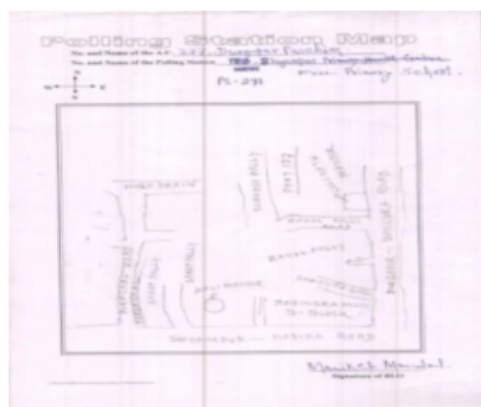

নির্বাচক নিবন্ধন আধিকারিকের স্বাক্ষর

Nazri Naksha

Google Map View

Polling Station Building Front View

Polling Station Front View

Cad View

Key MAP View

1	LJK3369527	নাম : পৌরী রানী সাহ পিতার নাম: বকুল বিহারী সাহ বাড়ির নং : n0380 বয়স : 44 লিঙ্গ : মহিলা	ফটো উপলব্ধ	2	WEP1471671	নাম : ফরহত আরা স্বামীর নাম: আনোয়ার আনসারী বাড়ির নং : n0380 বয়স : 34 লিঙ্গ : মহিলা	ফটো উপলব্ধ	3	LJK3387420	নাম : বামা চরণ মুখার্জী পিতার নাম: রাম কানাই মুখার্জী বাড়ির নং : n0140 বয়স : 49 লিঙ্গ : পুরুষ	ফটো উপলব্ধ
4	LJK4792586	নাম : মান্দী মুখার্জী স্বামীর নাম: বামাচরণ মুখার্জী বাড়ির নং : n0140 বয়স : 38 লিঙ্গ : মহিলা	ফটো উপলব্ধ	5	WEP2880698	নাম : রোহন মুখার্জী পিতার নাম: বামা চরণ মুখার্জী বাড়ির নং : এন0036 বয়স : 20 লিঙ্গ : পুরুষ	ফটো উপলব্ধ	6	WEP1337989	নাম : সৈকত ঘোষ পিতার নাম: সজল কান্তি ঘোষ বাড়ির নং : n0221 বয়স : 34 লিঙ্গ : পুরুষ	ফটো উপলব্ধ
7	WB/37/265/669769	নাম : অর্চনা ঘোষ স্বামীর নাম: সজল কান্তি ঘোষ বাড়ির নং : n0221 বয়স : 58 লিঙ্গ : মহিলা	ফটো উপলব্ধ	8	WB/37/265/669838	নাম : সজলকান্তি ঘোষ পিতার নাম: প্রফুল্ল কুমার ঘোষ বাড়ির নং : n0221 বয়স : 66 লিঙ্গ : পুরুষ	ফটো উপলব্ধ	9	WEP1230580	নাম : দীপালি রুইদাস স্বামীর নাম: বুদ্ধেশ্বর রুইদাস বাড়ির নং : n0178 বয়স : 37 লিঙ্গ : মহিলা	ফটো উপলব্ধ
10	KJY0862383	নাম : প্রনব কুমার মন্ডল পিতার নাম: নিত্যানন্দ মন্ডল বাড়ির নং : এন0087 বয়স : 63 লিঙ্গ : পুরুষ	ফটো উপলব্ধ	11	WEP2635688	নাম : সুরঞ্জীত মজুমদার পিতার নাম: স্বপন মজুমদার বাড়ির নং : নং বয়স : 25 লিঙ্গ : পুরুষ	ফটো উপলব্ধ	12	LJK2206613	নাম : বুদ্ধেশ্বর রুইদাস পিতার নাম: মনসারাম রুইদাস বাড়ির নং : n0178 বয়স : 47 লিঙ্গ : পুরুষ	ফটো উপলব্ধ
13	WEP2635662	নাম : উপাসনা জয়ধর পিতার নাম: উপেন্দ্র নাথ জয়ধর বাড়ির নং : নং বয়স : 26 লিঙ্গ : মহিলা	ফটো উপলব্ধ	14	WEP2635647	নাম : মৌমিতা সাহা পিতার নাম: বাসু দেব সাহা বাড়ির নং : নং বয়স : 26 লিঙ্গ : মহিলা	ফটো উপলব্ধ	15	WEP2635712	নাম : অভিষেক কুণ্ডু পিতার নাম: সুভাষ চন্দ্র কুণ্ডু বাড়ির নং : না বয়স : 26 লিঙ্গ : পুরুষ	ফটো উপলব্ধ
16	WEP2635738	নাম : সুমিতা কুণ্ডু মায়ের নাম: সুভাষ চন্দ্র কুণ্ডু বাড়ির নং : না বয়স : 52 লিঙ্গ : মহিলা	ফটো উপলব্ধ	17	LJK4763975	নাম : আনোয়ার আনসারী পিতার নাম: আরমান আনসারী বাড়ির নং : n0380 বয়স : 36 লিঙ্গ : পুরুষ	ফটো উপলব্ধ	18	WEP2499994	নাম : নঈশা খাতুন স্বামীর নাম: আরমান আনসারি বাড়ির নং : এন0012 বয়স : 61 লিঙ্গ : মহিলা	ফটো উপলব্ধ
19	WEP2644292	নাম : আরমান কুমার পিতার নাম: আমূল হোদা বাড়ির নং : এন0069 বয়স : 63 লিঙ্গ : পুরুষ	ফটো উপলব্ধ	20	WEP2864874	নাম : সোমনাথ রুইদাস পিতার নাম: বুদ্ধেশ্বর রুইদাস বাড়ির নং : সুরিঅসেন পল্লি বয়স : 21 লিঙ্গ : পুরুষ	ফটো উপলব্ধ	21	WB/41/267/198528	নাম : মঞ্জু রানী অধিকারী স্বামীর নাম: ভবেশ চন্দ্র অধিকারী বাড়ির নং : n0180 বয়স : 72 লিঙ্গ : মহিলা	ফটো উপলব্ধ
22	WEP1612589	নাম : শুভম উপাধ্যায় পিতার নাম: ছোট উপাধ্যায় বাড়ির নং : বয়স : 31 লিঙ্গ : পুরুষ	ফটো উপলব্ধ	23	WEP2440568	নাম : লতিকা উপাধ্যায় স্বামীর নাম: ছোট উপাধ্যায় বাড়ির নং : বয়স : 60 লিঙ্গ : মহিলা	ফটো উপলব্ধ	24	WEP2440550	নাম : ছোট উপাধ্যায় পিতার নাম: রামস্বরূপ উপাধ্যায় বাড়ির নং : বয়স : 66 লিঙ্গ : পুরুষ	ফটো উপলব্ধ
25	WEP2814796	নাম : সুনীল ওবা পিতার নাম: মহেন্দ্র নাথ ওবা বাড়ির নং : এন0045 বয়স : 71 লিঙ্গ : পুরুষ	ফটো উপলব্ধ	26	WEP1454123	নাম : শর্মিষ্ঠা কুণ্ডু স্বামীর নাম: লোকনাথ কুণ্ডু বাড়ির নং : n0288 বয়স : 34 লিঙ্গ : মহিলা	ফটো উপলব্ধ	27	LJK4827853	নাম : গায়ত্রী কুণ্ডু স্বামীর নাম: তুলসী দাস কুণ্ডু বাড়ির নং : n0183 বয়স : 72 লিঙ্গ : মহিলা	ফটো উপলব্ধ
28	LJK2475911	নাম : মলয় কুণ্ডু পিতার নাম: তুলসী দাস কুণ্ডু বাড়ির নং : n0184 বয়স : 47 লিঙ্গ : পুরুষ	ফটো উপলব্ধ	29	WB/37/265/672112	নাম : গীতা কুন্ডু স্বামীর নাম: ভোলানাথ কুন্ডু বাড়ির নং : এন0261 বয়স : 71 লিঙ্গ : মহিলা	ফটো উপলব্ধ	30	LJK2223188	নাম : লিটন কুন্ডু পিতার নাম: জীতেন কুন্ডু বাড়ির নং : এন0043 বয়স : 46 লিঙ্গ : পুরুষ	ফটো উপলব্ধ