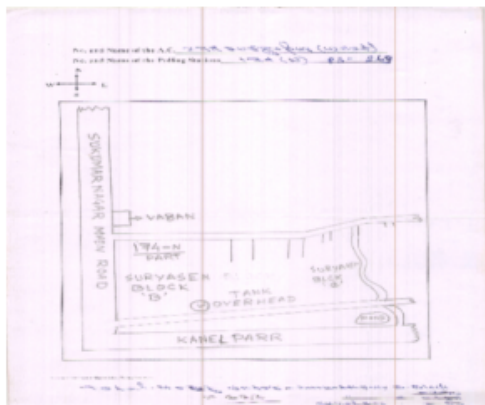

Nazri Naksha